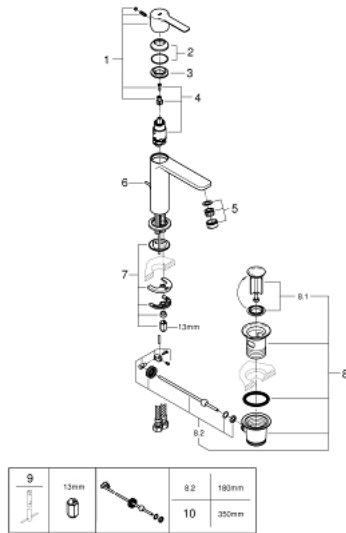

32 114 001 LINEARE BASIN MIXER 1/2"  
S-SIZE

**SPARE PARTS**

- 1: Lever (Order-nr. 46980000)
  - 2: Shield for cross handle (Order-nr. 46581000)
  - 3: retaining ring (Order-nr. 07419000)
  - 4: Cartridge (Order-nr. 46580000)
  - 5: Flow restrictor (Order-nr. 48159000)
  - 6: Pop-up rod (Order-nr. 46739000)
  - 7: Shank mounting kit (Order-nr. 46645000)
  - 8: Pop-up waste set 1 1/4" (Order-nr. 28910000)
  - 8.1: Chrome bath plug (Order-nr. 07182000)
  - 8.2: Eccentric rod (Order-nr. 07052000)
  - 9: Mounting wrench (Order-nr. 19017000)\*
  - 10: Eccentric rod (Order-nr. 07341000)\*
- \* Optional accessories