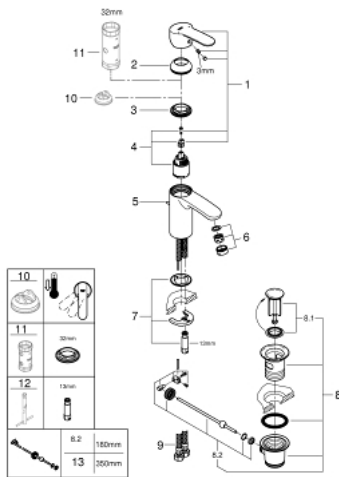

33 552 002 **EUROSTYLE COSMOPOLITAN BASIN MIXER 1/2"**  
**S-SIZE**

**SPARE PARTS**

- 1: Lever (Order-nr. 46748000)
  - 2: Shield for cross handle (Order-nr. 46492000)
  - 3: Screw coupling (Order-nr. 46460000)
  - 4: Cartridge (Order-nr. 46374000)
  - 5: Pop-up rod (Order-nr. 46739000)
  - 6: Flow restrictor (Order-nr. 13929000)
  - 7: Shank mounting kit (Order-nr. 46671000)
  - 8: Pop-up waste set 1 1/4" (Order-nr. 28910000)
  - 8.1: Chrome bath plug (Order-nr. 07182000)
  - 8.2: Eccentric rod (Order-nr. 07052000)
  - 9: Connection hose (Order-nr. 46255000)
  - 10: Temperature limiter (Order-nr. 46375000)\*
  - 11: Socket Spanner (Order-nr. 19332000)\*
  - 12: Mounting wrench (Order-nr. 19017000)\*
  - 13: Eccentric rod (Order-nr. 07341000)\*
- \* Optional accessories