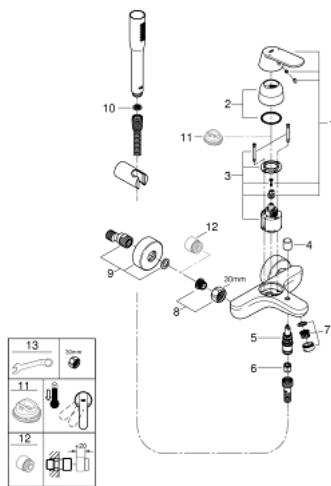

32 832 000 EUROSMART COSMOPOLITAN SINGLE-LEVER BATH/SHOWER MIXER 1/2"

SPARE PARTS

- 1: Lever (Order-nr. 46682000)
- 2: Shield for cross handle (Order-nr. 46427000)
- 3: Cartridge (Order-nr. 46048000)
- 4: Diverter knob (Order-nr. 64309000)
- 5: Diverter (Order-nr. 65655000)
- 6: Non-return valve (Order-nr. 08565000)
- 7: Flow restrictor (Order-nr. 13952000)
- 8: Screw joint (Order-nr. 45044000)
- 9: S-union (Order-nr. 12662000)
- 10: Strainer (Order-nr. 0700200M)
- 11: Temperature limiter (Order-nr. 46308000)*
- 12: Extension 3/4", 20 mm (Order-nr. 0713000M)*
- 13: Special Spanner (Order-nr. 19377000)*