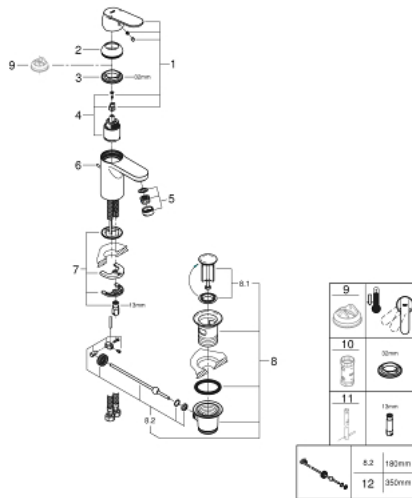

32 825 000 EUROSMART COSMOPOLITAN BASIN MIXER 1/2" S-SIZE

SPARE PARTS

- 1: Lever (Order-nr. 46681000)
 - 2: Shield for cross handle (Order-nr. 46492000)
 - 3: Screw coupling (Order-nr. 46460000)
 - 4: Cartridge (Order-nr. 46374000)
 - 5: Flow restrictor (Order-nr. 13929000)
 - 6: Pop-up rod (Order-nr. 46739000)
 - 7: Shank mounting kit (Order-nr. 46671000)
 - 8: Pop-up waste set 1 1/4" (Order-nr. 28910000)
 - 8.1: Chrome bath plug (Order-nr. 07182000)
 - 8.2: Eccentric rod (Order-nr. 07052000)
 - 9: Temperature limiter (Order-nr. 46375000)*
 - 10: Socket Spanner (Order-nr. 19332000)*
 - 11: Mounting wrench (Order-nr. 19017000)*
 - 12: Eccentric rod (Order-nr. 07341000)*
- * Optional accessories