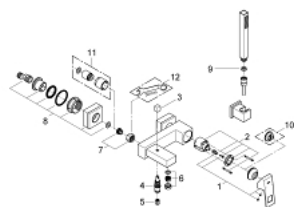

## 23 141 000 EUROCUBE SINGLE-LEVER BATH/SHOWER MIXER 1/2"

### SPARE PARTS

- 1: Lever (Order-nr. 46782000)
- 2: Cartridge (Order-nr. 46048000)
- 3: Diverter knob (Order-nr. 48128000)
- 4: Diverter (Order-nr. 65655000)
- 5: Non-return valve (Order-nr. 08565000)
- 6: Flow restrictor (Order-nr. 13952000)
- 7: Screw joint (Order-nr. 45044000)
- 8: S-union (Order-nr. 47824000)
- 9: Strainer (Order-nr. 0700200M)
- 10: Temperature limiter (Order-nr. 46375000)\*
- 11: Extension 30 (Order-nr. 46238000)\*
- 12: Special Spanner (Order-nr. 19377000)\*