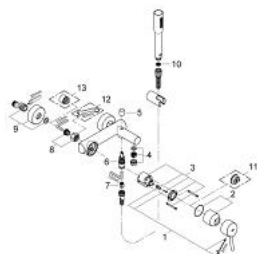

32 212 001 **CONCETTO SINGLE-LEVER BATH/SHOWER MIXER 1/2"**

SPARE PARTS

- 1: Lever (Order-nr. 46723000)
 - 2: Shield for cross handle (Order-nr. 46578000)
 - 3: Cartridge (Order-nr. 46048000)
 - 4: Flow restrictor (Order-nr. 13952000)
 - 5: Diverter knob (Order-nr. 64309000)
 - 6: Diverter (Order-nr. 65655000)
 - 7: Non-return valve (Order-nr. 08565000)
 - 8: Screw joint (Order-nr. 45044000)
 - 9: S-union (Order-nr. 12662000)
 - 10: Strainer (Order-nr. 0700200M)
 - 11: Temperature limiter (Order-nr. 46375000)*
 - 12: Special Spanner (Order-nr. 19377000)*
 - 13: Extension 3/4", 20 mm (Order-nr. 0713000M)*
- * Optional accessories