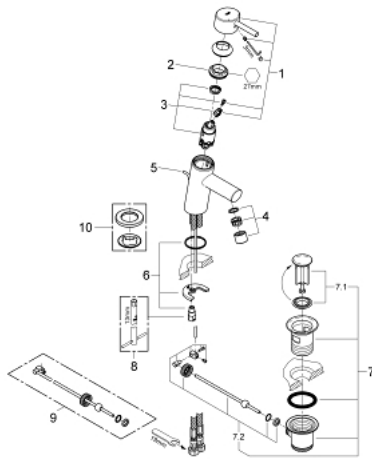

32 204 001 **CONCETTO BASIN MIXER 1/2"**
S-SIZE

SPARE PARTS

- 1: Lever (Order-nr. 46753000)
- 2: retaining ring (Order-nr. 46715000)
- 3: Cartridge (Order-nr. 46580000)
- 4: Flow restrictor (Order-nr. 06574000)
- 5: Pop-up rod (Order-nr. 46739000)
- 6: Shank mounting kit (Order-nr. 46249000)
- 7: Pop-up waste set 1 1/4" (Order-nr. 28910000)
- 7.1: Chrome bath plug (Order-nr. 07182000)
- 7.2: Eccentric rod (Order-nr. 07052000)
- 8: Mounting wrench (Order-nr. 19017000)*
- 9: Eccentric rod (Order-nr. 07341000)*
- 10: Base plate (Order-nr. 48165000)*