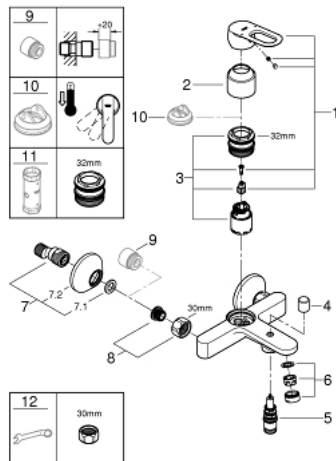

23 603 000 **BAULoop SINGLE-LEVER BATH MIXER 1/2"**

**PRODUCT DESCRIPTION**

- Colour: chrome
- wall mounted
- metal lever
- GROHE Long-Life 35 mm ceramic cartridge
- GROHE Long-Life finish
- automatic diverter: bath/shower
- mousseur
- S-unions
- metal wall escutcheon

## 23 603 000 BAULOOP SINGLE-LEVER BATH MIXER 1/2"

**SPARE PARTS**, May 2015 – spareParts.validDate.now

- 1: Lever (Order-nr. 46961000)
  - 2: Cap (Order-nr. 46899000)
  - 3: Cartridge (Order-nr. 46374000)
  - 4: Diverter knob (Order-nr. 64309000)
  - 5: Diverter (Order-nr. 65655000)
  - 6: Mousseur (Order-nr. 13952000)
  - 7: S-union (Order-nr. 12075000)
  - 7.1: Seal (Order-nr. 0138600M)
  - 7.2: Escutcheon (Order-nr. 0221000M)
  - 8: Screw connection 1/2" (Order-nr. 45044000)
  - 9: Extension 3/4", 20 mm (Order-nr. 0713000M)\*
  - 10: Temperature limiter (Order-nr. 46375000)\*
  - 11: Socket Spanner (Order-nr. 19332000)\*
  - 12: Special spanner (Order-nr. 19377000)\*
- \* Optional accessories