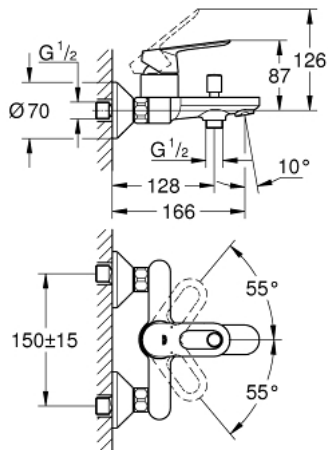

23 603 000 **BAULoop SINGLE-LEVER BATH MIXER 1/2"**

**PRODUCT DESCRIPTION**

- Colour: chrome
- wall mounted
- metal lever
- GROHE Long-Life 35 mm ceramic cartridge
- GROHE Long-Life finish
- automatic diverter: bath/shower
- mousseur
- S-unions
- metal wall escutcheon

## 23 603 000 BAULOOP SINGLE-LEVER BATH MIXER 1/2"

**SPARE PARTS**, May 2015 – spareParts.validDate.now

- 1: Lever (Order-nr. 46961000)
  - 2: Cap (Order-nr. 46899000)
  - 3: Cartridge (Order-nr. 46374000)
  - 4: Diverter knob (Order-nr. 64309000)
  - 5: Diverter (Order-nr. 65655000)
  - 6: Mousseur (Order-nr. 13952000)
  - 7: S-union (Order-nr. 12075000)
  - 7.1: Seal (Order-nr. 0138600M)
  - 7.2: Escutcheon (Order-nr. 0221000M)
  - 8: Screw connection 1/2" (Order-nr. 45044000)
  - 9: Extension 3/4", 20 mm (Order-nr. 0713000M)\*
  - 10: Temperature limiter (Order-nr. 46375000)\*
  - 11: Socket Spanner (Order-nr. 19332000)\*
  - 12: Special spanner (Order-nr. 19377000)\*
- \* Optional accessories