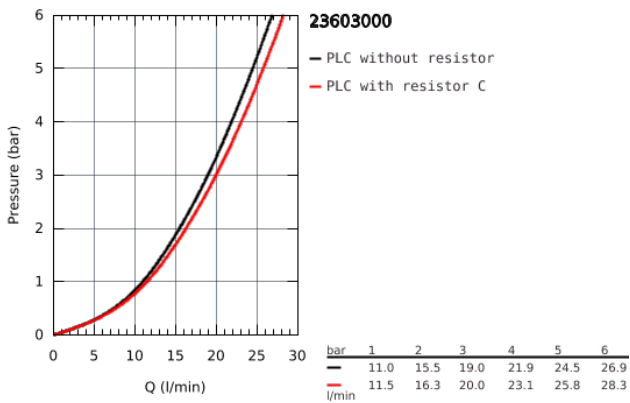

23 603 000 **BAULoop SINGLE-LEVER BATH MIXER 1/2"**

**PRODUCT DESCRIPTION**

- Colour: chrome
- wall mounted
- metal lever
- GROHE Long-Life 35 mm ceramic cartridge
- GROHE Long-Life finish
- automatic diverter: bath/shower
- mousseur
- S-unions
- metal wall escutcheon

## 23 603 000 BAULOOP SINGLE-LEVER BATH MIXER 1/2"

**SPARE PARTS**, May 2015 – spareParts.validDate.now

- 1: Lever (Order-nr. 46961000)
  - 2: Cap (Order-nr. 46899000)
  - 3: Cartridge (Order-nr. 46374000)
  - 4: Diverter knob (Order-nr. 64309000)
  - 5: Diverter (Order-nr. 65655000)
  - 6: Mousseur (Order-nr. 13952000)
  - 7: S-union (Order-nr. 12075000)
  - 7.1: Seal (Order-nr. 0138600M)
  - 7.2: Escutcheon (Order-nr. 0221000M)
  - 8: Screw connection 1/2" (Order-nr. 45044000)
  - 9: Extension 3/4", 20 mm (Order-nr. 0713000M)\*
  - 10: Temperature limiter (Order-nr. 46375000)\*
  - 11: Socket Spanner (Order-nr. 19332000)\*
  - 12: Special spanner (Order-nr. 19377000)\*
- \* Optional accessories