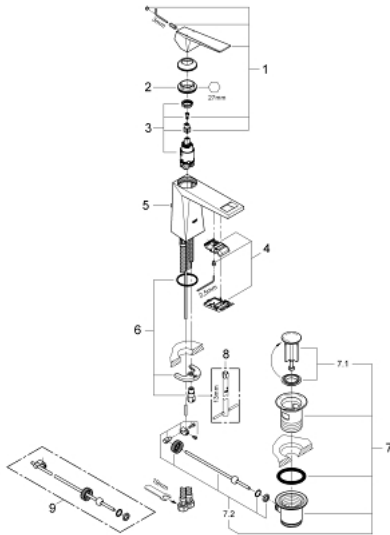

23 029 000 ALLURE BRILLIANT BASIN MIXER 1/2"
M-SIZE

SPARE PARTS

- 1: Lever (Order-nr. 46793000)
 - 2: retaining ring (Order-nr. 46715000)
 - 3: Cartridge (Order-nr. 46580000)
 - 4: Race (Order-nr. 46794000)
 - 5: Pop-up rod (Order-nr. 46787000)
 - 6: Shank mounting kit (Order-nr. 46249000)
 - 7: Pop-up waste set 1 1/4" (Order-nr. 28910000)
 - 7.1: Chrome bath plug (Order-nr. 07182000)
 - 7.2: Eccentric rod (Order-nr. 07052000)
 - 8: Mounting wrench (Order-nr. 19017000)*
 - 9: Eccentric rod (Order-nr. 07341000)*
- * Optional accessories