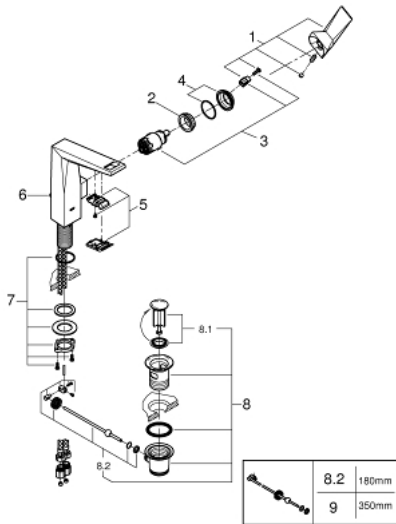

23 109 000 **ALLURE BRILLIANT SINGLE-LEVER BASIN MIXER 1/2"**
L-SIZE

SPARE PARTS

- 1: Lever (Order-nr. 46792000)
- 2: retaining ring (Order-nr. 07419000)
- 3: Cartridge (Order-nr. 46963000)
- 4: Shield for cross handle (Order-nr. 46581000)
- 5: Race (Order-nr. 46794000)
- 6: Pop-up rod (Order-nr. 46787000)
- 7: Shank fastening assembly (Order-nr. 48384000)
- 8: Pop-up waste set 1 1/4" (Order-nr. 28910000)
- 8.1: Chrome bath plug (Order-nr. 07182000)
- 8.2: Eccentric rod (Order-nr. 07052000)
- 9: Eccentric rod (Order-nr. 07341000)*