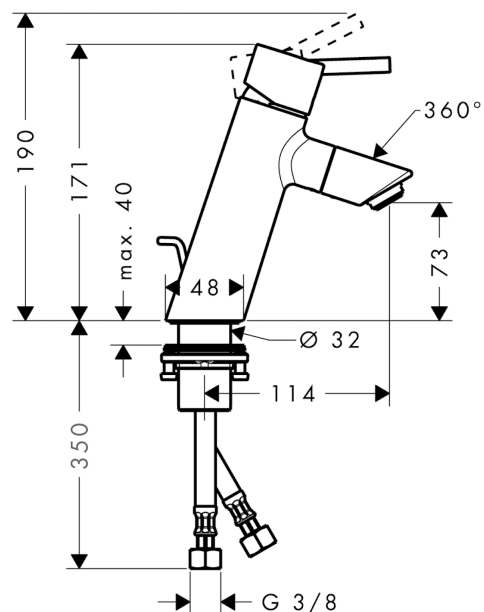

Plan géométral