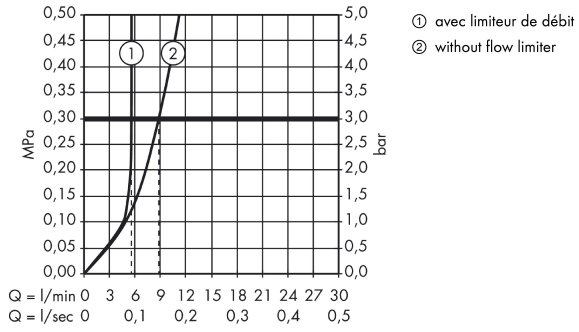

Talis

Talis 80 Mitigeur lavabo

Surfaces: **chromé** Numéro d'article: **32053000**

Schéma d'écoulement