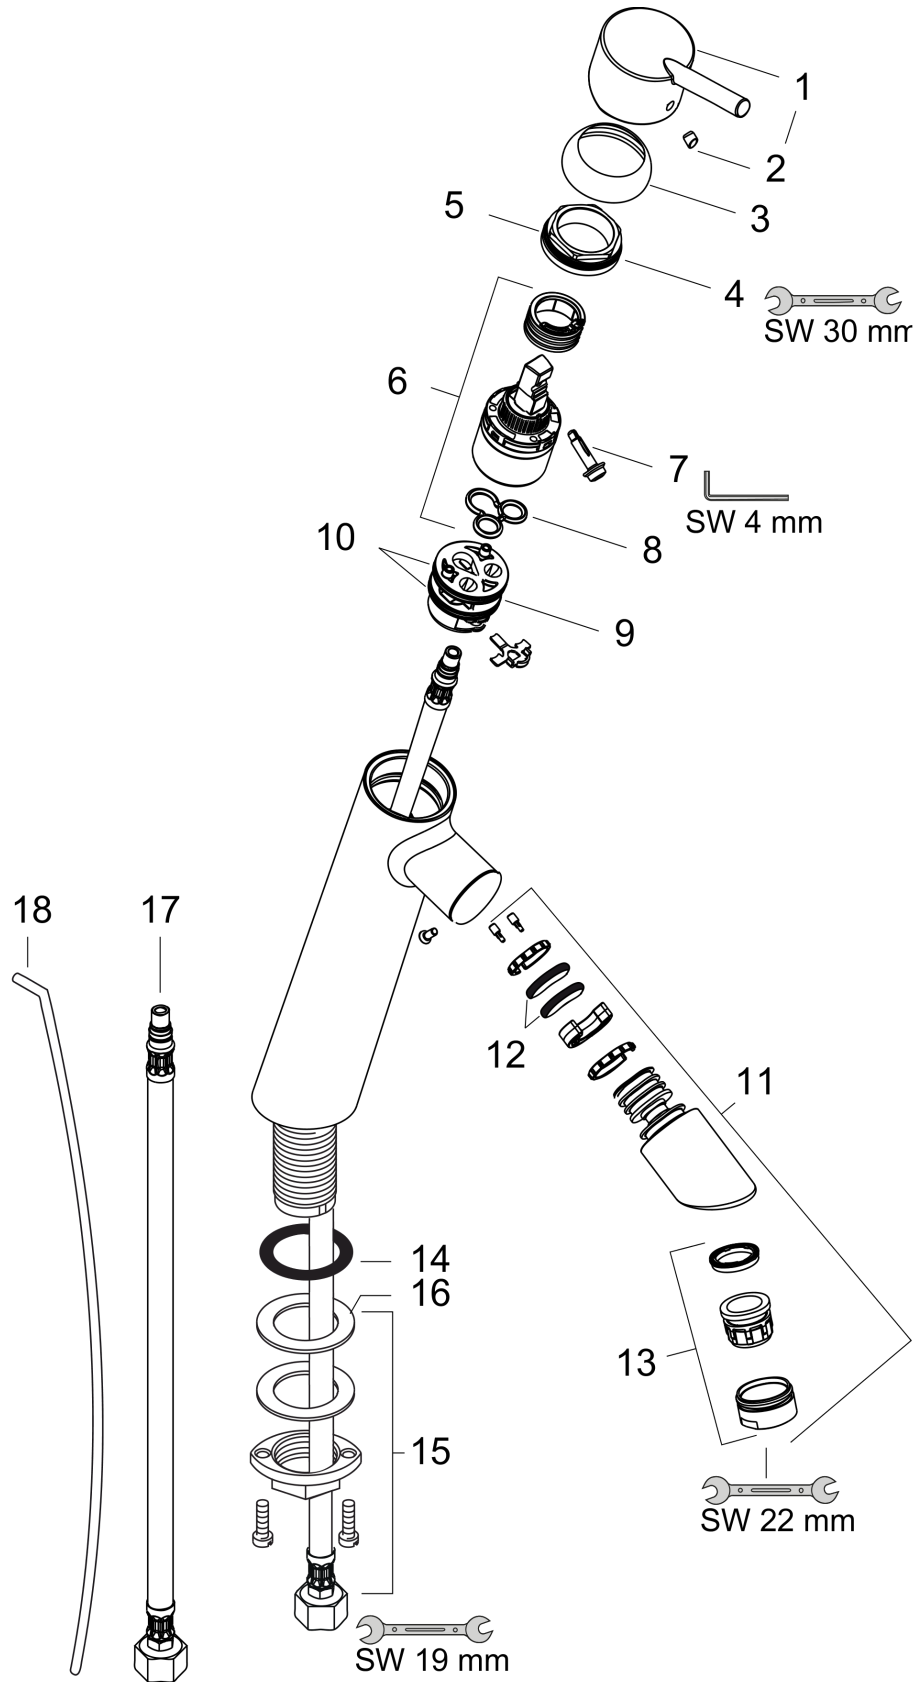

#### Plan géométral

**Talis**

**Talis 80 Mitigeur lavabo**

Surfaces: **chromé** Numéro d'article: **32053000**

## Schéma d'écoulement

Talis

Talis 80 Mitigeur lavabo

Surfaces: chromé Numéro d'article: 32053000

## Vue éclatée

Année de construction: >01/12

Talis

Talis 80 Mitigeur lavabo

Surfaces: chromé Numéro d'article: 32053000

## Liste des pièces détachées

Année de construction: &gt;01/12

Pos.	Description	Numéro d'article	GP	UE
1	poignée	32096000	10	1
2	cache vis	96338000	1	1
3	rosace	97406000	6	1
4	écrou à six pans	97209000	5	1
5	joint torique 33x2	98154000	1	1
6	cartouche cpl.	92730000	11	1
7	vis	95140000	2	1
8	joint	95008000	3	1
9	adapteur pour cartouche	98750000	4	1
10	joint torique 30x2	98186000	1	1
11	bec cpl.	95880000	13	1
12	joint torique 16x2,5	98134000	1	1
13	mousseur M24x1 (5 l/min)	13185000	0	1
14	manchon	98749000	2	1
15	fixation cpl.	13961000	7	1
16	anneau plastique	97548000	1	1
17	raccordo flessibile 450 mm M8x0,75 G3/8	97206000	8	1
18	tirette	96657000	4	1
a	vidage lavabo	94139000	0	1
b	rallonge 35mm pour fixation	13898000	12	1