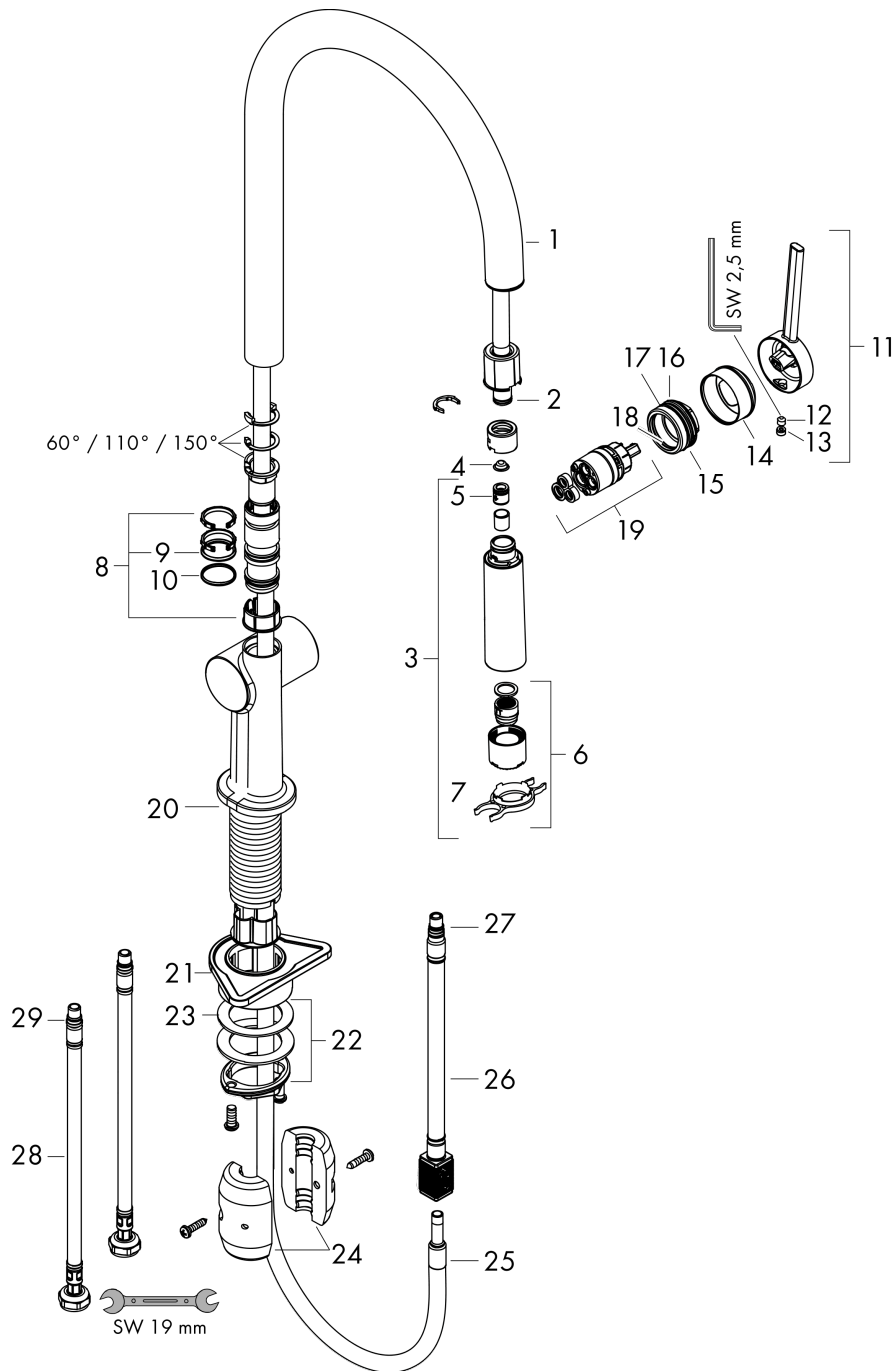

Surfaces: **Chrome** Article Number: **72800000**

Flowchart

Talis M54

Single lever kitchen mixer 210, pull-out spray, 2jet

Surfaces: **Chrome** Article Number: **72800000**

Exploded Drawing

Year of production: >12/19

Talis M54

Single lever kitchen mixer 210, pull-out spray, 2jet

Surfaces: **Chrome** Article Number: **72800000**

Spare part list

Year of production: >12/19

Pos.	Description	Article Number	Price	PU
1	spout cpl.	93739000	€ 70,57	1
2	O-ring 8x2	98112000	€ 3,21	1
3	handspray	93741000	€ 70,57	1
4	filter	98516000	€ 5,24	1
5	non return valve DW 10	96456000	€ 8,45	1
6	spray former	93342000	€ 44,63	1
7	service tool	95910000	€ 8,45	1
8	set of lever collars	98365000	€ 8,45	1
9	O-ring 19x2	98426000	€ 3,21	1
10	O-ring 20x1,5	98197000	€ 3,21	1
11	handle	93736000	€ 35,94	1
12	hollow set screw M5x5	98446000	€ 3,21	1
13	screw cover	93735610	€ 8,45	1
14	flange	93737000	€ 35,94	1
15	nut	93738000	€ 44,63	1
16	O-ring 30x1,5	98433000	€ 3,21	1
17	O-ring 29x2	98391000	€ 3,21	1
18	O-ring 25x1,5	98146000	€ 3,21	1
19	cartridge, assy	93740000	€ 86,16	1
20	O-ring 36x3	98052000	€ 3,21	1
21	support	97523000	€ 5,24	1
22	fixing set (Ø 34)	95049000	€ 13,92	1
23	lever collar	97548000	€ 3,21	1
24	weight	92500000	€ 35,94	1
25	hose	93745000	€ 70,57	1
26	hose	93744000	€ 44,63	1
27	O-ring 7x1,5	98422000	€ 3,21	1
28	connection hose 900 mm M8x0,75 G3/8	93746000	€ 35,94	1
29	O-ring 6,6x1,6	93019000	€ 3,21	1
a	set of adapters	93395000	€ 22,37	1