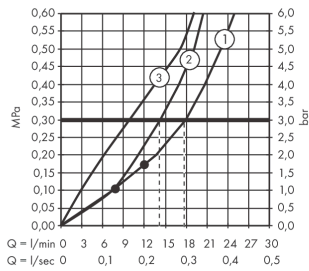

RainSelect

Thermostat for concealed installation for 3 functions with integrated shower holder

Surfaces: **White/Chrome** Article Number: **15356400**

Installation examples

RainSelect
1531118X / 15356XXX

Rohrunterbrecher / Disconnecteur /
Pipe interrupter / Valvola antiriflusso /
Interruptor de tubería / Buisbeluchter /
Rørafbryder / Válvula anti-retorno /
Przerywacz rurowy / oddělovač trubky /
Prerušenie potrubia / 管道断续器 /
Περыватель трубы / Csőmegszakító /
Putkikatkain / Rörventil /
Vamzdžio pertraukiklis / Ventil cijevi /
Boru kesici / Valvã de oprire /
Διακοπή σωλήνα / Prekinjalnik cevi /
torukačesti / Saurules aidalītājs /
Element za regulaciju pritiska u
cevi vazduhom /
Røravbryter / Тръбен прекъсвач /
Ndërprerës i tubit / قاطع الحماورة