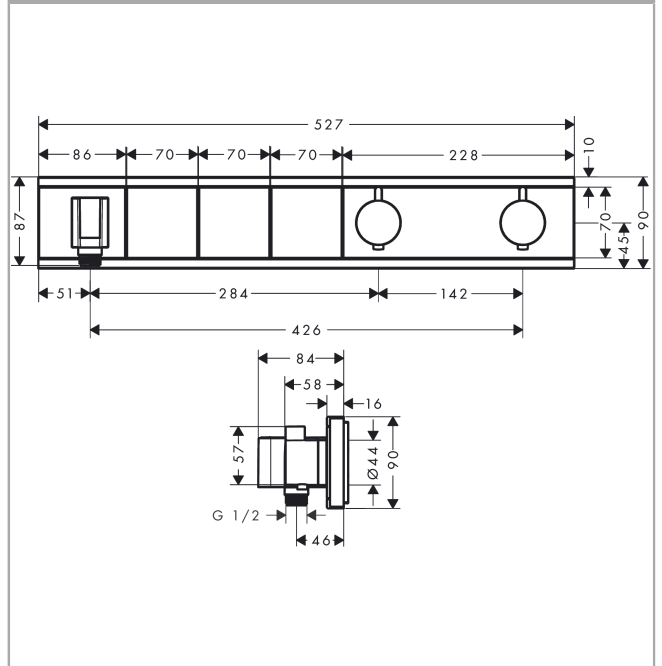

RainSelect

Thermostat for concealed installation for 3 functions with integrated shower holder

Surfaces: **White/Chrome** Article Number: **15356400**

Description

Technology

Design awards

Product image

Scale drawing

RainSelect

Thermostat for concealed installation for 3 functions with integrated shower holder

Surfaces: **White/Chrome** Article Number: **15356400**

Installation examples

RainSelect
1531118X / 15356XXX

Rohrunterbrecher / Disconnecteur /
Pipe interrupter / Valvola antiriflusso /
Interruptor de tubería / Buisbeluchter /
Rørafbryder / Válvula anti-retorno /
Przerywacz rurowy / oddělovač trubky /
Prerušenie potrubia / 管道断续器 /
Περыватель трубы / Csőmegszakító /
Putkikatkain / Rörventil /
Vamzdžio pertraukiklis / Ventil cijevi /
Boru kesici / Valvã de oprire /
Διακοπή σωλήνα / Prekinjalnik cevi /
torukačesti / Saurules aidalītājs /
Element za regulaciju pritiska u
cevi vazduhom /
Røravbryter / Тръбен прекъсвач /
Ndërprerës i tubit / قاطع الحماورة