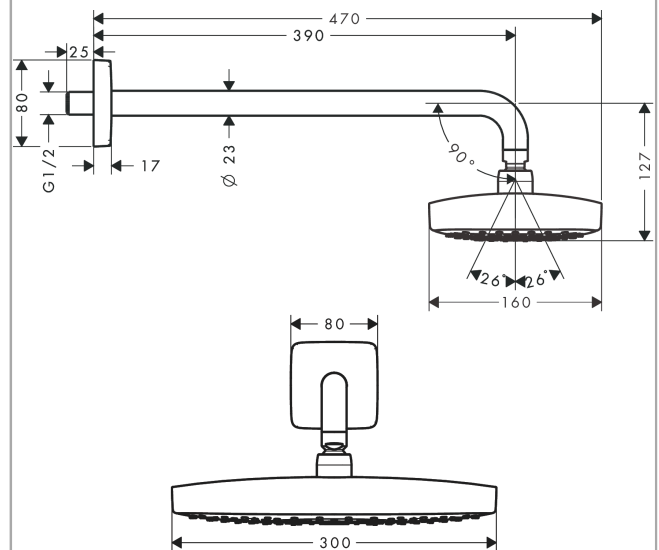

Raindance Select E

Soffione doccia 300 2jet con braccio doccia

Finiture : **bianco/cromo** Cod.art. : **27385400**

Descrizione

Caratteristiche

- Composto da: Soffione doccia, Braccio doccia
- dimensione: 300 x 160 mm
- tipo di getto: Rain, RainAir
- lunghezza braccio doccia: 390 mm
- giunto sferico: inclinazione regolabile
- portata getto Rain (a 3 bar): 15 l/min
- portata getto RainAir (a 3 bar): 14 l/min
- pulsante Select su soffione doccia
- versione cromata o bicolore con parte superiore cromata
- disco del soffione rimovibile per la pulizia
- montaggio: parete
- raccordo filettato G 1/2

Tecnologia

Immagine prodotto

Disegno in scala

Diagramma di flusso

I valori di consumo sono stati misurati nella pratica con le armature appartenenti (Termostato/Miscelatore/Valvola sotto-intonaco).

Raindance Select E
Soffione doccia 300 2jet con braccio doccia
 Finiture : **bianco/cromo** Cod.art. : **27385400**

Esempio d'installazione

Raindance Select E
Soffione doccia 300 2jet con braccio doccia
 Finiture : **bianco/cromo** Cod.art. : **27385400**

Disegno esploso

Anno di produzione: >02/18

Raindance Select E

Soffione doccia 300 2jet con braccio doccia

Finiture : **bianco/cromo** Cod.art. : **27385400**

Lista delle parti di ricambio

Anno di produzione: >02/18

Pos.	Descrizione	Cod.art.	CP	C
1	set di fissaggio	95208000	-	1
2	O-Ring 34x2	98383000	-	1
3	copertura	95515000	-	1
4	O-Ring 20x1,5	98197000	-	1
5	braccio doccia	27446000	-	1
6	O-Ring 16x2	98133000	-	1
7	corpo diffusore compl.	92126450	-	1
8	deviatore completo	98343000	-	1
9	filtro	97735000	-	1