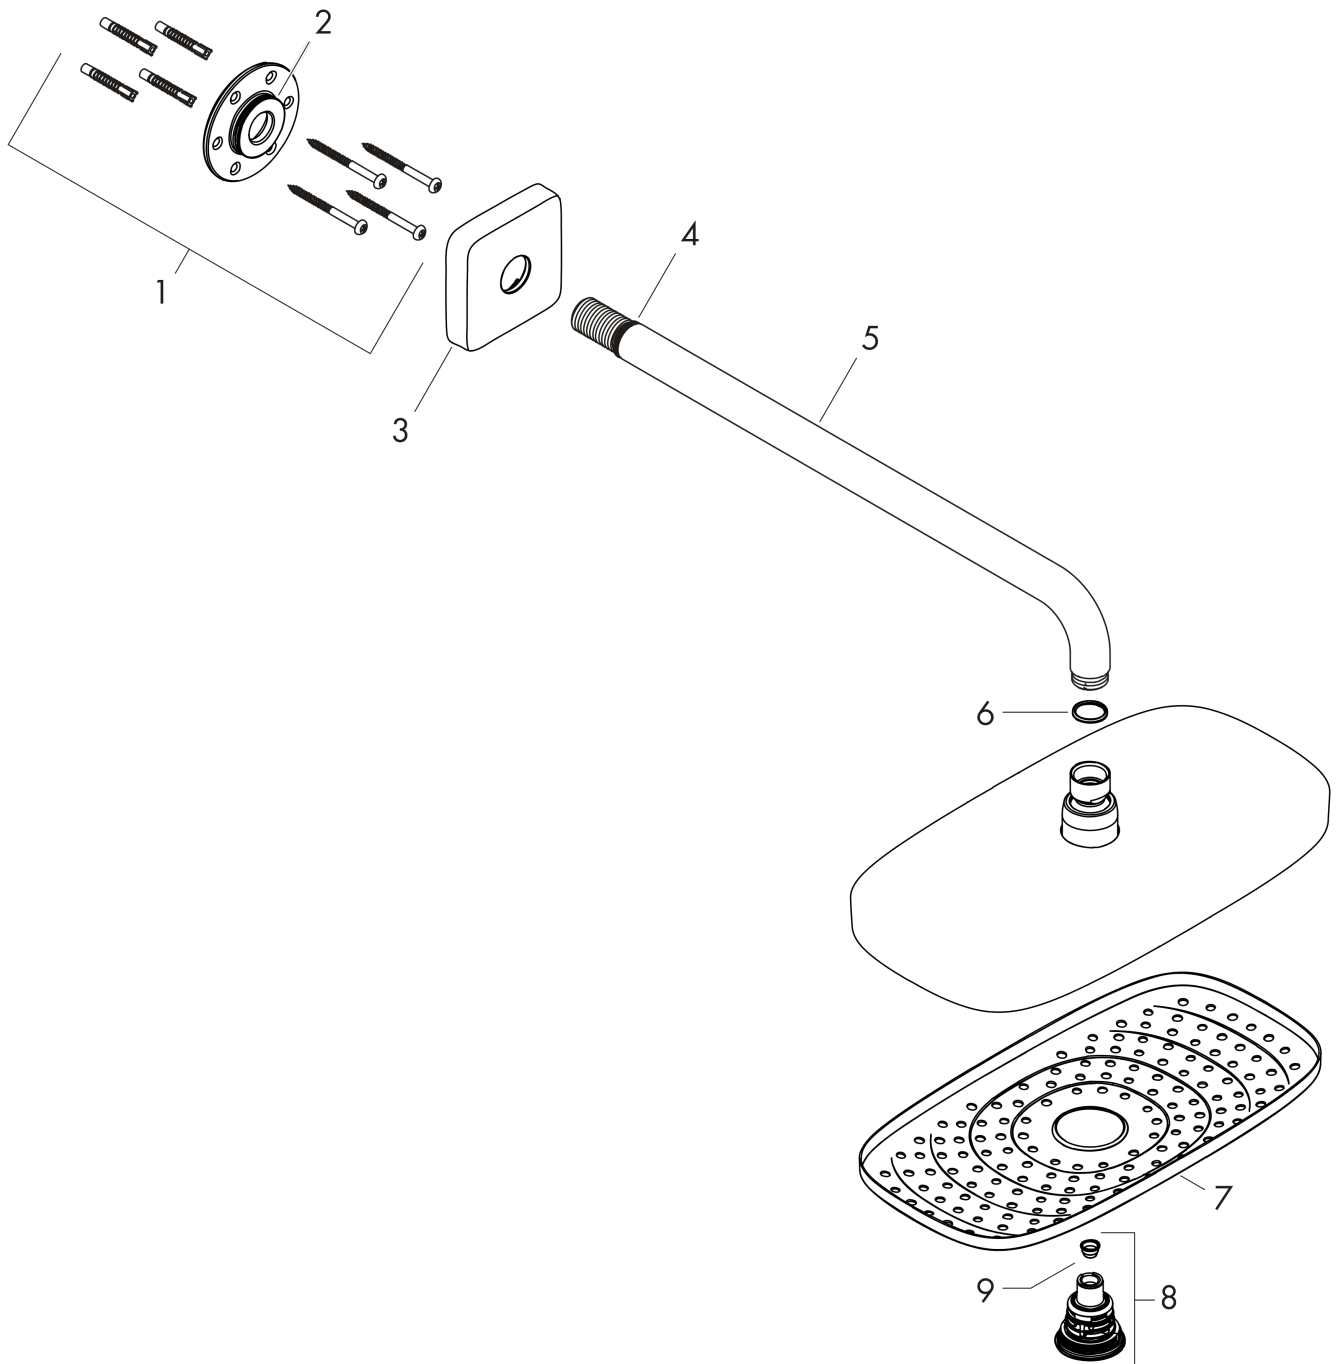

Raindance Select E

Soffione doccia 300 2jet con braccio doccia

Finiture : **bianco/cromo** Cod.art. : **27385400**

Descrizione

Caratteristiche

- Composto da: Soffione doccia, Braccio doccia
- dimensione: 300 x 160 mm
- tipo di getto: Rain, RainAir
- lunghezza braccio doccia: 390 mm
- giunto sferico: inclinazione regolabile
- portata getto Rain (a 3 bar): 15 l/min
- portata getto RainAir (a 3 bar): 14 l/min
- pulsante Select su soffione doccia
- versione cromata o bicolore con parte superiore cromata
- disco del soffione rimovibile per la pulizia
- montaggio: parete
- raccordo filettato G 1/2

Tecnologia

Immagine prodotto

Disegno in scala

Diagramma di flusso

I valori di consumo sono stati misurati nella pratica con le armature appartenenti (Termostato/Miscelatore/Valvola sotto-intonaco).

Raindance Select E
Soffione doccia 300 2jet con braccio doccia
 Finiture : **bianco/cromo** Cod.art. : **27385400**

Esempio d'installazione

Raindance Select E
Soffione doccia 300 2jet con braccio doccia
 Finiture : **bianco/cromo** Cod.art. : **27385400**

Disegno esploso

Anno di produzione: >02/18

Raindance Select E

Soffione doccia 300 2jet con braccio doccia

Finiture : **bianco/cromo** Cod.art. : **27385400**

Lista delle parti di ricambio

Anno di produzione: >02/18

Pos.	Descrizione	Cod.art.	CP	C
1	set di fissaggio	95208000	-	1
2	O-Ring 34x2	98383000	-	1
3	copertura	95515000	-	1
4	O-Ring 20x1,5	98197000	-	1
5	braccio doccia	27446000	-	1
6	O-Ring 16x2	98133000	-	1
7	corpo diffusore compl.	92126450	-	1
8	deviatore completo	98343000	-	1
9	filtro	97735000	-	1