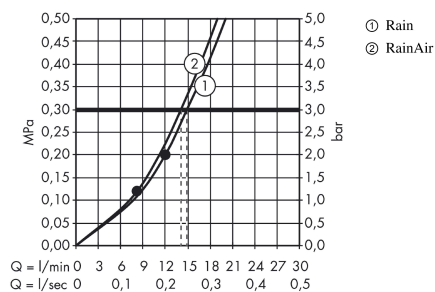

Raindance Select E

Soffione doccia 300 2jet con braccio doccia

Finiture : **bianco/cromo** Cod.art. : **27385400**

Descrizione

Caratteristiche

- Composto da: Soffione doccia, Braccio doccia
- dimensione: 300 x 160 mm
- tipo di getto: Rain, RainAir
- lunghezza braccio doccia: 390 mm
- giunto sferico: inclinazione regolabile
- portata getto Rain (a 3 bar): 15 l/min
- portata getto RainAir (a 3 bar): 14 l/min
- pulsante Select su soffione doccia
- versione cromata o bicolore con parte superiore cromata
- disco del soffione rimovibile per la pulizia
- montaggio: parete
- raccordo filettato G 1/2

Tecnologia

Immagine prodotto

Disegno in scala

Diagramma di flusso

I valori di consumo sono stati misurati nella pratica con le armature appartenenti (Termostato/Miscelatore/Valvola sotto-intonaco).

Raindance Select E
Soffione doccia 300 2jet con braccio doccia
 Finiture : **bianco/cromo** Cod.art. : **27385400**