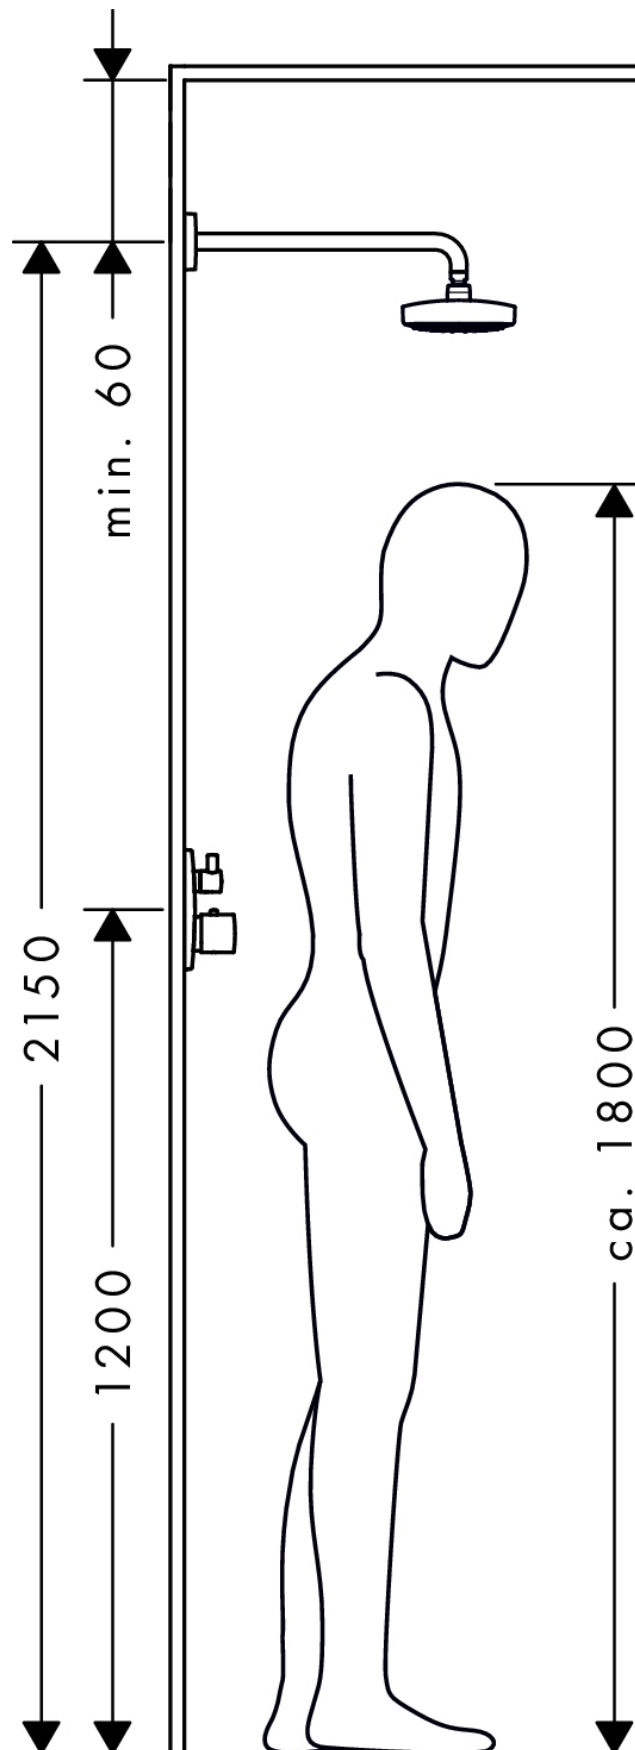

Raindance Select E

Soffione doccia 300 2jet con braccio doccia

Finiture : **bianco/cromo** Cod.art. : **27385400**

Descrizione

Caratteristiche

- Composto da: Soffione doccia, Braccio doccia
- dimensione: 300 x 160 mm
- tipo di getto: Rain, RainAir
- lunghezza braccio doccia: 390 mm
- giunto sferico: inclinazione regolabile
- portata getto Rain (a 3 bar): 15 l/min
- portata getto RainAir (a 3 bar): 14 l/min
- pulsante Select su soffione doccia
- versione cromata o bicolore con parte superiore cromata
- disco del soffione rimovibile per la pulizia
- montaggio: parete
- raccordo filettato G 1/2

Tecnologia

Immagine prodotto

Disegno in scala

Diagramma di flusso

I valori di consumo sono stati misurati nella pratica con le armature appartenenti (Termostato/Miscelatore/Valvola sotto-intonaco).

Raindance Select E
Soffione doccia 300 2jet con braccio doccia
 Finiture : **bianco/cromo** Cod.art. : **27385400**

Esempio d'installazione

Raindance Select E
Soffione doccia 300 2jet con braccio doccia
 Finiture : **bianco/cromo** Cod.art. : **27385400**

Disegno esploso

Anno di produzione: >02/18

Raindance Select E

Soffione doccia 300 2jet con braccio doccia

Finiture : **bianco/cromo** Cod.art. : **27385400**

Lista delle parti di ricambio

Anno di produzione: >02/18

Pos.	Descrizione	Cod.art.	CP	C
1	set di fissaggio	95208000	-	1
2	O-Ring 34x2	98383000	-	1
3	copertura	95515000	-	1
4	O-Ring 20x1,5	98197000	-	1
5	braccio doccia	27446000	-	1
6	O-Ring 16x2	98133000	-	1
7	corpo diffusore compl.	92126450	-	1
8	deviatore completo	98343000	-	1
9	filtro	97735000	-	1