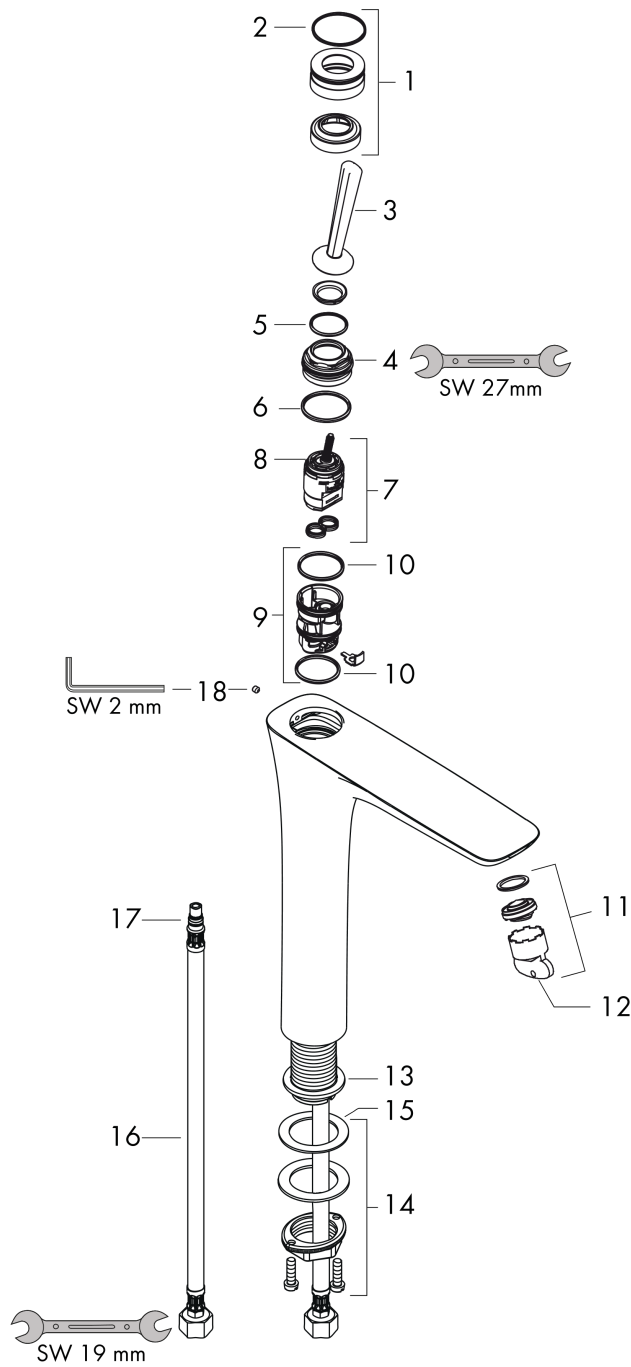

PuraVida

Miscelatore monocomando lavabo 200 con push-open

Finiture : **bianco/cromo** Cod.art. : **15081400**

Descrizione

Caratteristiche

- Composto da: Miscelatore monocomando lavabo, Sistema di scarico e troppopieno
- ComfortZone 200
- lunghezza bocca erogazione 132 mm
- getto normale
- rompigitto regolabile
- portata a 3 bar: 5 l/min
- cartuccia Joystick
- adatto per caldaie istantanee
- valvola di scarico Push-Open G 1 ¼
- Materiale set di scarico: Metallo

Tecnologia

Immagine prodotto

Disegno in scala

Diagramma di flusso

PuraVida

Miscelatore monocomando lavabo 200 con push-open

Finiture : bianco/cromo Cod.art. : 15081400

Disegno esploso

Anno di produzione: >05/11

PuraVida**Miscelatore monocomando lavabo 200 con push-open**Finiture : **bianco/cromo** Cod.art. : **15081400****Lista delle parti di ricambio**

Anno di produzione: >05/11

Pos.	Descrizione	Cod.art.	CP	C
1	copertura Ø 37 mm	95288000	-	1
2	O-Ring 33x1,5	98164000	-	1
3	manopola	95287000	-	1
4	ghiera di fissaggio	97157000	-	1
5	O-Ring 30x1,5	98433000	-	1
6	O-Ring 30x2	98186000	-	1
7	cartuccia completa	96783000	-	1
8	O-Ring 21,95x1,78	95169000	-	1
9	adattatore per cartuccia	95289000	-	1
10	O-Ring 26x2	98147000	-	1
11	rompigetto M24x1 (5 l/min)	95282000	-	1
12	chiave per montaggio	95290000	-	1
13	guarnizione piatta	98749000	-	1
14	set di fissaggio completo (Ø 32)	13961000	-	1
15	anello a collare	97548000	-	1
16	raccordo flessibile 600 mm M8x0,75 G3/8	96556000	-	1
17	O-Ring 7x1,5	98422000	-	1
18	vite a perno M4x6	97767000	-	1
a	prolunga per fissaggio 35 mm	13898000	-	1
b	Piletta Push-Open	50100000	-	1
c	utensile di servizio per smontare la maniglia	92124000	-	1
d	copertura (speciale)	92721000	-	1