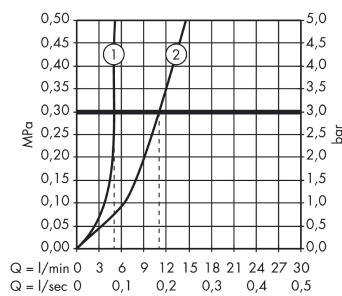

PuraVida

Miscelatore monocomando lavabo 200 con push-open

Finiture : **bianco/cromo** Cod.art. : **15081400**

Descrizione

Caratteristiche

- Composto da: Miscelatore monocomando lavabo, Sistema di scarico e troppopieno
- ComfortZone 200
- lunghezza bocca erogazione 132 mm
- getto normale
- rompigitto regolabile
- portata a 3 bar: 5 l/min
- cartuccia Joystick
- adatto per caldaie istantanee
- valvola di scarico Push-Open G 1 ¼
- Materiale set di scarico: Metallo

Tecnologia

Immagine prodotto

Disegno in scala

Diagramma di flusso

PuraVida

Miscelatore monocomando lavabo 200 con push-open

Finiture : bianco/cromo Cod.art. : 15081400

Disegno esploso