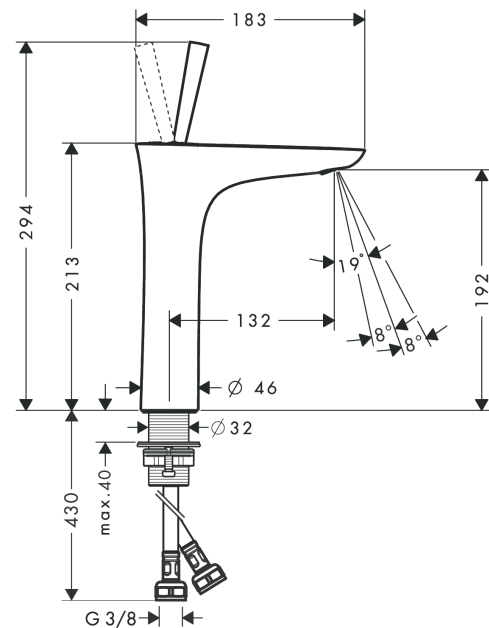

PuraVida

Miscelatore monocomando lavabo 200 con push-open

Finiture : **bianco/cromo** Cod.art. : **15081400**

Descrizione

Caratteristiche

- Composto da: Miscelatore monocomando lavabo, Sistema di scarico e troppopieno
- ComfortZone 200
- lunghezza bocca erogazione 132 mm
- getto normale
- rompigitto regolabile
- portata a 3 bar: 5 l/min
- cartuccia Joystick
- adatto per caldaie istantanee
- valvola di scarico Push-Open G 1 ¼
- Materiale set di scarico: Metallo

Tecnologia

Immagine prodotto

Disegno in scala

Diagramma di flusso

PuraVida

Miscelatore monocomando lavabo 200 con push-open

Finiture : bianco/cromo Cod.art. : 15081400

Disegno esploso

Anno di produzione: >05/11

PuraVida**Miscelatore monocomando lavabo 200 con push-open**Finiture : **bianco/cromo** Cod.art. : **15081400****Lista delle parti di ricambio**

Anno di produzione: >05/11

Pos.	Descrizione	Cod.art.	CP	C
1	copertura Ø 37 mm	95288000	-	1
2	O-Ring 33x1,5	98164000	-	1
3	manopola	95287000	-	1
4	ghiera di fissaggio	97157000	-	1
5	O-Ring 30x1,5	98433000	-	1
6	O-Ring 30x2	98186000	-	1
7	cartuccia completa	96783000	-	1
8	O-Ring 21,95x1,78	95169000	-	1
9	adattatore per cartuccia	95289000	-	1
10	O-Ring 26x2	98147000	-	1
11	rompigetto M24x1 (5 l/min)	95282000	-	1
12	chiave per montaggio	95290000	-	1
13	guarnizione piatta	98749000	-	1
14	set di fissaggio completo (Ø 32)	13961000	-	1
15	anello a collare	97548000	-	1
16	raccordo flessibile 600 mm M8x0,75 G3/8	96556000	-	1
17	O-Ring 7x1,5	98422000	-	1
18	vite a perno M4x6	97767000	-	1
a	prolunga per fissaggio 35 mm	13898000	-	1
b	Piletta Push-Open	50100000	-	1
c	utensile di servizio per smontare la maniglia	92124000	-	1
d	copertura (speciale)	92721000	-	1