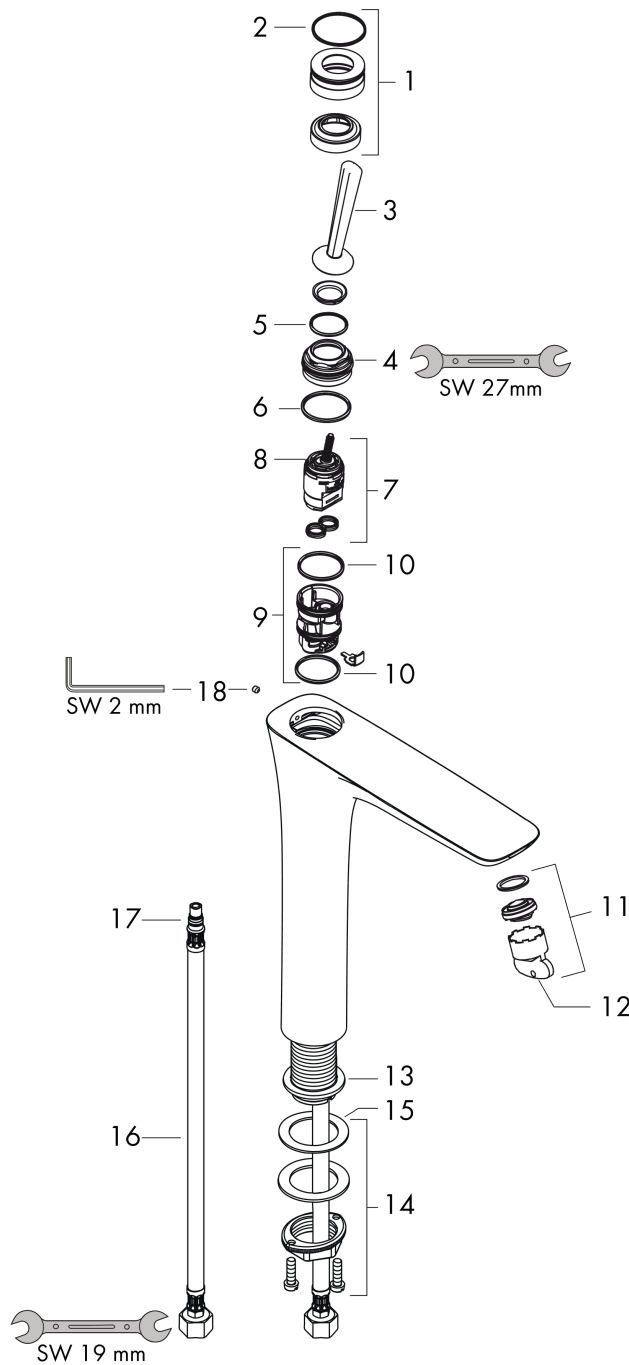

#### Disegno in scala

#### Diagramma di flusso

**PuraVida**  
**Miscelatore monocomando lavabo 200 con push-open**  
 Finiture : **cromo** Cod.art. : **15081000**

**Disegno esploso**

Anno di produzione: >05/11

**PuraVida****Miscelatore monocomando lavabo 200 con push-open**

Finiture : cromo Cod.art. : 15081000

**Lista delle parti di ricambio**

Anno di produzione: &gt;05/11

Pos.	Descrizione	Cod.art.	CP	C
1	copertura Ø 37 mm	95288000	-	1
2	O-Ring 33x1,5	98164000	-	1
3	manopola	95287000	-	1
4	ghiera di fissaggio	97157000	-	1
5	O-Ring 30x1,5	98433000	-	1
6	O-Ring 30x2	98186000	-	1
7	cartuccia completa	96783000	-	1
8	O-Ring 21,95x1,78	95169000	-	1
9	adattatore per cartuccia	95289000	-	1
10	O-Ring 26x2	98147000	-	1
11	rompigetto M24x1 (5 l/min)	95282000	-	1
12	chiave per montaggio	95290000	-	1
13	guarnizione piatta	98749000	-	1
14	set di fissaggio completo (Ø 32)	13961000	-	1
15	anello a collare	97548000	-	1
16	raccordo flessibile 600 mm M8x0,75 G3/8	96556000	-	1
17	O-Ring 7x1,5	98422000	-	1
18	vite a perno M4x6	97767000	-	1
a	Piletta Push-Open	50100000	-	1
b	prolunga per fissaggio 35 mm	13898000	-	1
c	utensile di servizio per smontare la maniglia	92124000	-	1
d	copertura (speciale)	92721000	-	1