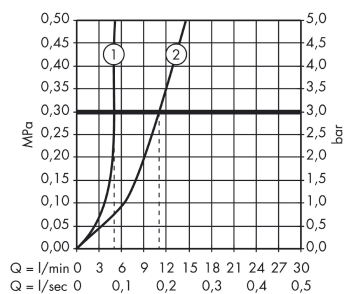

Diagramma di flusso