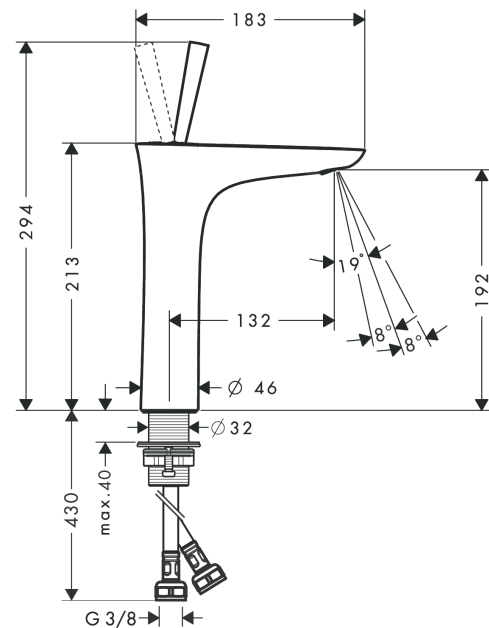

##### Caratteristiche

- Composto da: Miscelatore monocomando lavabo, Sistema di scarico e troppopieno
- ComfortZone 200
- lunghezza bocca erogazione 132 mm
- getto normale
- rompigitto regolabile
- portata a 3 bar: 5 l/min
- cartuccia Joystick
- adatto per caldaie istantanee
- valvola di scarico Push-Open G 1 ¼
- Materiale set di scarico: Metallo

#### Disegno in scala

Finiture : cromo Cod.art. : 15081000

**Lista delle parti di ricambio**

Anno di produzione: &gt;05/11

Pos.	Descrizione	Cod.art.	CP	C
1	copertura Ø 37 mm	95288000	-	1
2	O-Ring 33x1,5	98164000	-	1
3	manopola	95287000	-	1
4	ghiera di fissaggio	97157000	-	1
5	O-Ring 30x1,5	98433000	-	1
6	O-Ring 30x2	98186000	-	1
7	cartuccia completa	96783000	-	1
8	O-Ring 21,95x1,78	95169000	-	1
9	adattatore per cartuccia	95289000	-	1
10	O-Ring 26x2	98147000	-	1
11	rompigetto M24x1 (5 l/min)	95282000	-	1
12	chiave per montaggio	95290000	-	1
13	guarnizione piatta	98749000	-	1
14	set di fissaggio completo (Ø 32)	13961000	-	1
15	anello a collare	97548000	-	1
16	raccordo flessibile 600 mm M8x0,75 G3/8	96556000	-	1
17	O-Ring 7x1,5	98422000	-	1
18	vite a perno M4x6	97767000	-	1
a	Piletta Push-Open	50100000	-	1
b	prolunga per fissaggio 35 mm	13898000	-	1
c	utensile di servizio per smontare la maniglia	92124000	-	1
d	copertura (speciale)	92721000	-	1