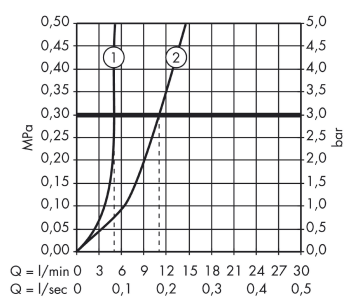

PuraVida
Miscelatore monocomando lavabo 110 con saltarello
 Finiture : cromo Cod.art. : 15074000

Descrizione

Caratteristiche

- Composto da: Miscelatore monocomando lavabo, Sistema di scarico e troppopieno
- ComfortZone 110
- lunghezza bocca erogazione 113 mm
- getto normale
- rompigetto regolabile
- portata a 3 bar: 5 l/min
- cartuccia Joystick
- adatto per caldaie istantanee
- comando scarico a tirante G 1 ¼
- Materiale set di scarico: Metallo

Tecnologia

Immagine prodotto

Disegno in scala

Diagramma di flusso

PuraVida
Miscelatore monocomando lavabo 110 con saltarello
 Finiture : **cromo** Cod.art. : **15074000**

Disegno esploso

Anno di produzione: >04/10