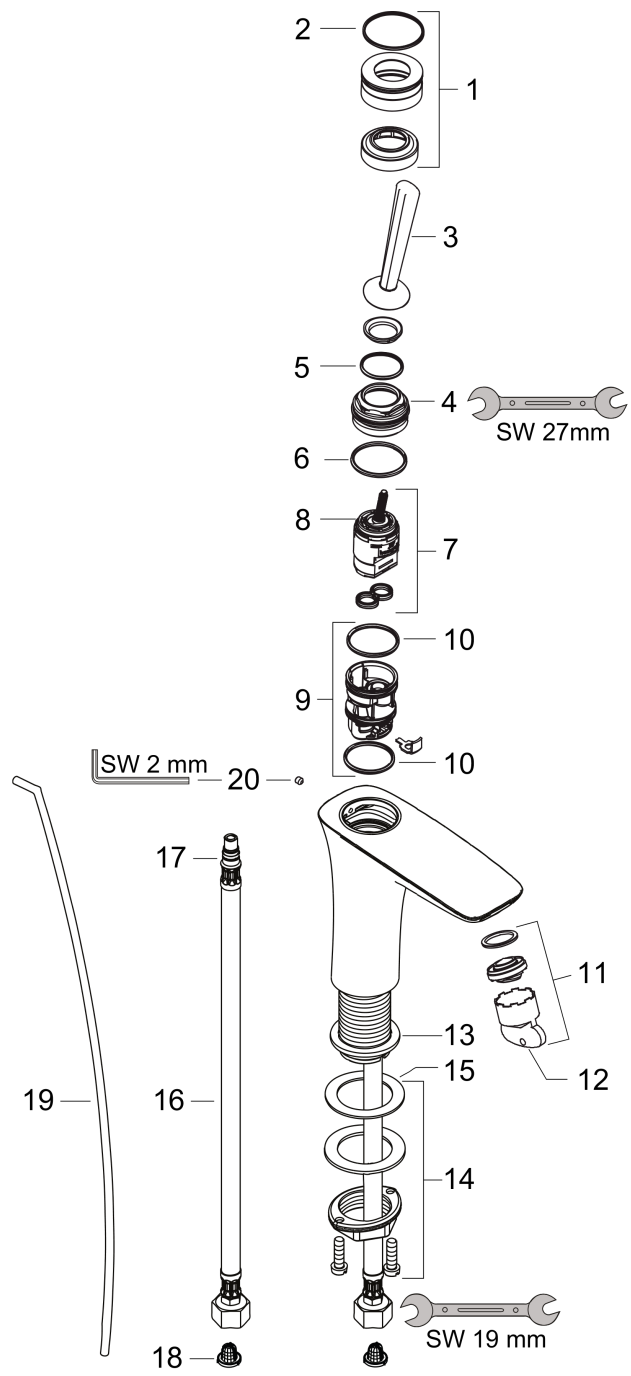

PuraVida
Miscelatore monocomando lavabo 110 con saltarello
 Finiture : cromo Cod.art. : 15074000

Descrizione

Caratteristiche

- Composto da: Miscelatore monocomando lavabo, Sistema di scarico e troppopieno
- ComfortZone 110
- lunghezza bocca erogazione 113 mm
- getto normale
- rompigetto regolabile
- portata a 3 bar: 5 l/min
- cartuccia Joystick
- adatto per caldaie istantanee
- comando scarico a tirante G 1 ¼
- Materiale set di scarico: Metallo

Tecnologia

Immagine prodotto

Disegno in scala

Diagramma di flusso

PuraVida
Miscelatore monocomando lavabo 110 con saltarello
 Finiture : **cromo** Cod.art. : **15074000**

Disegno esploso

Anno di produzione: >04/10

PuraVida**Miscelatore monocomando lavabo 110 con saltarello**

Finiture : cromo Cod.art. : 15074000

**Lista delle parti di ricambio**

Anno di produzione: >04/10

Pos.	Descrizione	Cod.art.	CP	C
1	copertura Ø 37 mm	95288000	-	1
2	O-Ring 33x1,5	98164000	-	1
3	manopola	95287000	-	1
4	ghiera di fissaggio	97157000	-	1
5	O-Ring 30x1,5	98433000	-	1
6	O-Ring 30x2	98186000	-	1
7	cartuccia completa	96783000	-	1
8	O-Ring 21,95x1,78	95169000	-	1
9	adattatore per cartuccia	95289000	-	1
10	O-Ring 26x2	98147000	-	1
11	rompigetto M24x1 (5 l/min)	95282000	-	1
12	chiave per montaggio	95290000	-	1
13	guarnizione piatta	98749000	-	1
14	set di fissaggio completo (Ø 32)	13961000	-	1
15	anello a collare	97548000	-	1
16	raccordo flessibile 450 mm M8x0,75 G3/8	97206000	-	1
17	O-Ring 7x1,5	98422000	-	1
18	filtrino	95291000	-	1
19	asta salterello	96657000	-	1
20	vite a perno M4x6	97767000	-	1
a	cap scarichi	94139000	-	1
b	prolunga per fissaggio 35 mm	13898000	-	1
c	utensile di servizio per smontare la maniglia	92124000	-	1
d	riduttore di portata (5 l/min)	95311000	-	1
e	copertura (speciale)	92721000	-	1