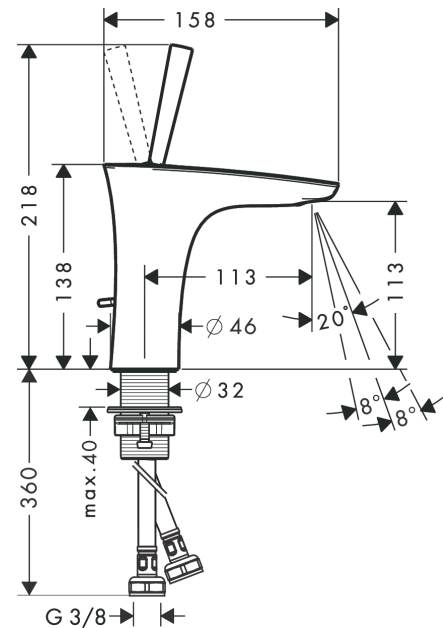

PuraVida
Miscelatore monocomando lavabo 110 con saltarello
 Finiture : cromo Cod.art. : 15074000

Descrizione

Caratteristiche

- Composto da: Miscelatore monocomando lavabo, Sistema di scarico e troppopieno
- ComfortZone 110
- lunghezza bocca erogazione 113 mm
- getto normale
- rompigetto regolabile
- portata a 3 bar: 5 l/min
- cartuccia Joystick
- adatto per caldaie istantanee
- comando scarico a tirante G 1 ¼
- Materiale set di scarico: Metallo

Tecnologia

Immagine prodotto

Disegno in scala

Diagramma di flusso

PuraVida
Miscelatore monocomando lavabo 110 con saltarello
 Finiture : **cromo** Cod.art. : **15074000**

Disegno esploso

Anno di produzione: >04/10

PuraVida**Miscelatore monocomando lavabo 110 con saltarello**

Finiture : cromo Cod.art. : 15074000

**Lista delle parti di ricambio**

Anno di produzione: >04/10

Pos.	Descrizione	Cod.art.	CP	C
1	copertura Ø 37 mm	95288000	-	1
2	O-Ring 33x1,5	98164000	-	1
3	manopola	95287000	-	1
4	ghiera di fissaggio	97157000	-	1
5	O-Ring 30x1,5	98433000	-	1
6	O-Ring 30x2	98186000	-	1
7	cartuccia completa	96783000	-	1
8	O-Ring 21,95x1,78	95169000	-	1
9	adattatore per cartuccia	95289000	-	1
10	O-Ring 26x2	98147000	-	1
11	rompigetto M24x1 (5 l/min)	95282000	-	1
12	chiave per montaggio	95290000	-	1
13	guarnizione piatta	98749000	-	1
14	set di fissaggio completo (Ø 32)	13961000	-	1
15	anello a collare	97548000	-	1
16	raccordo flessibile 450 mm M8x0,75 G3/8	97206000	-	1
17	O-Ring 7x1,5	98422000	-	1
18	filtrino	95291000	-	1
19	asta salterello	96657000	-	1
20	vite a perno M4x6	97767000	-	1
a	cap scarichi	94139000	-	1
b	prolunga per fissaggio 35 mm	13898000	-	1
c	utensile di servizio per smontare la maniglia	92124000	-	1
d	riduttore di portata (5 l/min)	95311000	-	1
e	copertura (speciale)	92721000	-	1