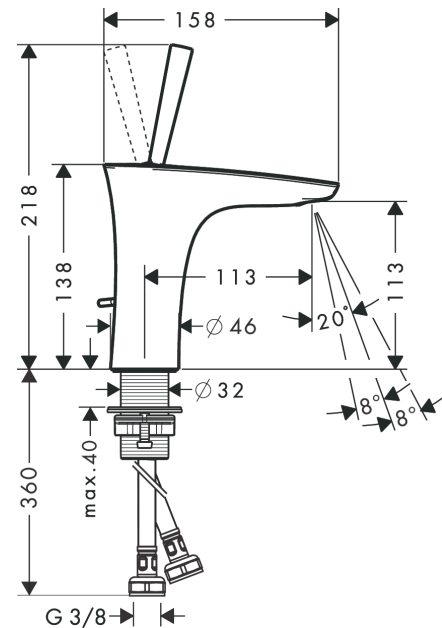

PuraVida

Miscelatore monocomando lavabo 110 con saltarello

Finiture : **bianco/cromo** Cod.art. : **15074400**

Descrizione

Caratteristiche

- Composto da: Miscelatore monocomando lavabo, Sistema di scarico e troppopieno
- ComfortZone 110
- lunghezza bocca erogazione 113 mm
- getto normale
- rompigetto regolabile
- portata a 3 bar: 5 l/min
- cartuccia Joystick
- adatto per caldaie istantanee
- comando scarico a tirante G 1 ¼
- Materiale set di scarico: Metallo

Tecnologia

Immagine prodotto

Disegno in scala

Diagramma di flusso

PuraVida
Miscelatore monocomando lavabo 110 con saltarello
 Finiture : **bianco/cromo** Cod.art. : **15074400**

Disegno esploso

Anno di produzione: >06/10

PuraVida**Miscelatore monocomando lavabo 110 con saltarello**Finiture : **bianco/cromo** Cod.art. : **15074400****Lista delle parti di ricambio**

Anno di produzione: >06/10

Pos.	Descrizione	Cod.art.	CP	C
1	copertura Ø 37 mm	95288000	-	1
2	O-Ring 33x1,5	98164000	-	1
3	manopola	95287000	-	1
4	ghiera di fissaggio	97157000	-	1
5	O-Ring 30x1,5	98433000	-	1
6	O-Ring 30x2	98186000	-	1
7	cartuccia completa	96783000	-	1
8	O-Ring 21,95x1,78	95169000	-	1
9	adattatore per cartuccia	95289000	-	1
10	O-Ring 26x2	98147000	-	1
11	rompigetto M24x1 (5 l/min)	95282000	-	1
12	chiave per montaggio	95290000	-	1
13	guarnizione piatta	98749000	-	1
14	set di fissaggio completo (Ø 32)	13961000	-	1
15	anello a collare	97548000	-	1
16	raccordo flessibile 450 mm M8x0,75 G3/8	97206000	-	1
17	O-Ring 7x1,5	98422000	-	1
18	filtrino	95291000	-	1
19	asta salterello	96657000	-	1
20	vite a perno M4x6	97767000	-	1
a	cap scarichi	94139000	-	1
b	prolunga per fissaggio 35 mm	13898000	-	1
c	utensile di servizio per smontare la maniglia	92124000	-	1
d	chiave per manutenzione	95661000	-	1
e	copertura (speciale)	92721000	-	1