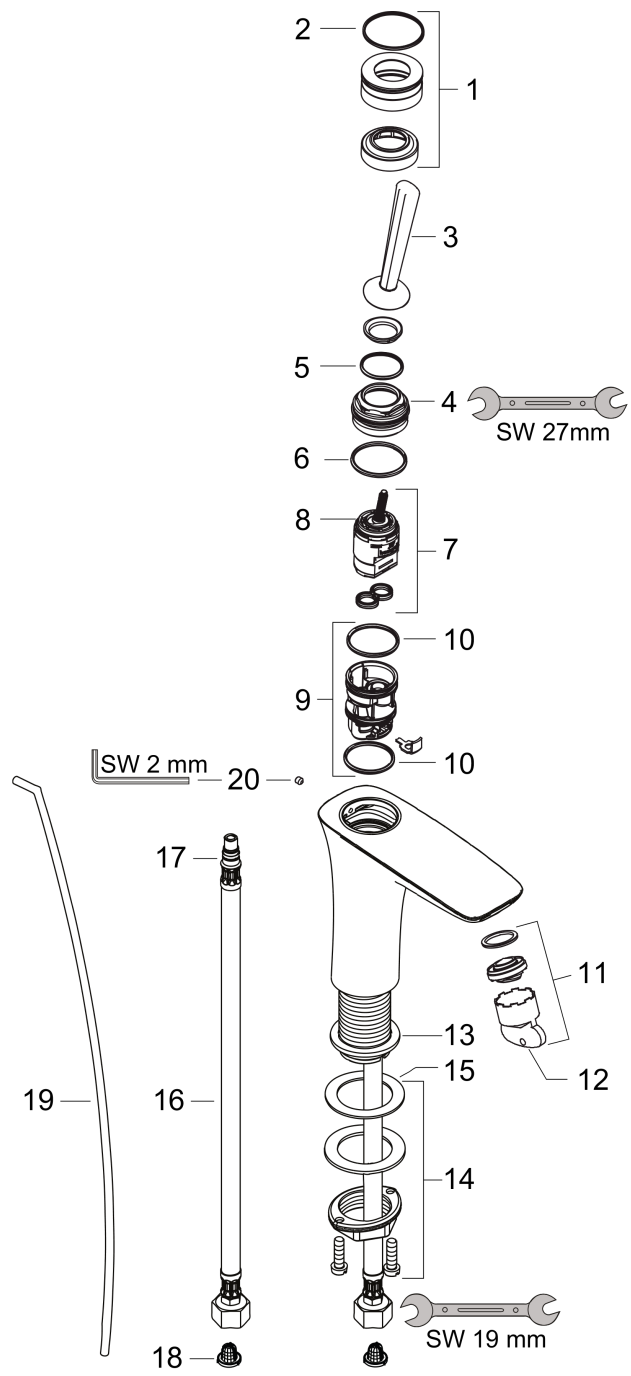

PuraVida

Miscelatore monocomando lavabo 110 con saltarello

Finiture : **bianco/cromo** Cod.art. : **15074400**

Descrizione

Caratteristiche

- Composto da: Miscelatore monocomando lavabo, Sistema di scarico e troppopieno
- ComfortZone 110
- lunghezza bocca erogazione 113 mm
- getto normale
- rompigetto regolabile
- portata a 3 bar: 5 l/min
- cartuccia Joystick
- adatto per caldaie istantanee
- comando scarico a tirante G 1 ¼
- Materiale set di scarico: Metallo

Tecnologia

Immagine prodotto

Disegno in scala

Diagramma di flusso

PuraVida
Miscelatore monocomando lavabo 110 con saltarello
 Finiture : **bianco/cromo** Cod.art. : **15074400**

Disegno esploso

Anno di produzione: >06/10

PuraVida**Miscelatore monocomando lavabo 110 con saltarello**Finiture : **bianco/cromo** Cod.art. : **15074400****Lista delle parti di ricambio**

Anno di produzione: >06/10

Pos.	Descrizione	Cod.art.	CP	C
1	copertura Ø 37 mm	95288000	-	1
2	O-Ring 33x1,5	98164000	-	1
3	manopola	95287000	-	1
4	ghiera di fissaggio	97157000	-	1
5	O-Ring 30x1,5	98433000	-	1
6	O-Ring 30x2	98186000	-	1
7	cartuccia completa	96783000	-	1
8	O-Ring 21,95x1,78	95169000	-	1
9	adattatore per cartuccia	95289000	-	1
10	O-Ring 26x2	98147000	-	1
11	rompigetto M24x1 (5 l/min)	95282000	-	1
12	chiave per montaggio	95290000	-	1
13	guarnizione piatta	98749000	-	1
14	set di fissaggio completo (Ø 32)	13961000	-	1
15	anello a collare	97548000	-	1
16	raccordo flessibile 450 mm M8x0,75 G3/8	97206000	-	1
17	O-Ring 7x1,5	98422000	-	1
18	filtrino	95291000	-	1
19	asta salterello	96657000	-	1
20	vite a perno M4x6	97767000	-	1
a	cap scarichi	94139000	-	1
b	prolunga per fissaggio 35 mm	13898000	-	1
c	utensile di servizio per smontare la maniglia	92124000	-	1
d	chiave per manutenzione	95661000	-	1
e	copertura (speciale)	92721000	-	1