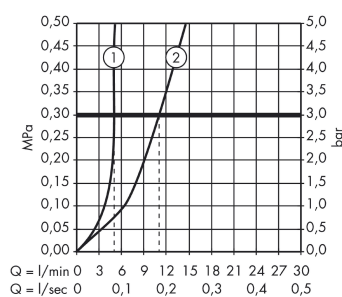

PuraVida

Miscelatore monocomando lavabo 110 con saltarello

Finiture : **bianco/cromo** Cod.art. : **15074400**

Descrizione

Caratteristiche

- Composto da: Miscelatore monocomando lavabo, Sistema di scarico e troppopieno
- ComfortZone 110
- lunghezza bocca erogazione 113 mm
- getto normale
- rompigetto regolabile
- portata a 3 bar: 5 l/min
- cartuccia Joystick
- adatto per caldaie istantanee
- comando scarico a tirante G 1 ¼
- Materiale set di scarico: Metallo

Tecnologia

Immagine prodotto

Disegno in scala

Diagramma di flusso

PuraVida
Miscelatore monocomando lavabo 110 con saltarello
 Finiture : **bianco/cromo** Cod.art. : **15074400**

Disegno esploso

Anno di produzione: >06/10