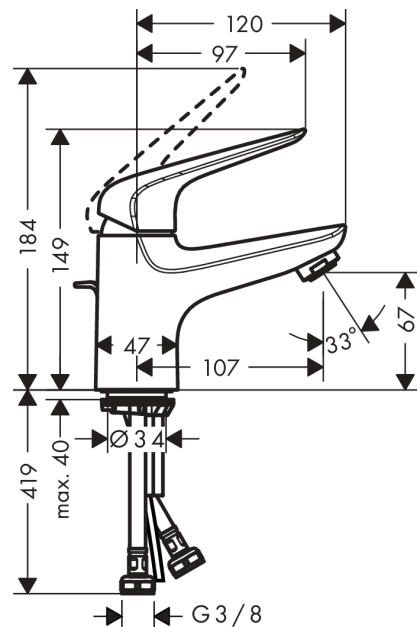

Novus

Einhebel-Waschtischmischer 70 mit Zugstangen-Ablaufgarnitur

Oberflächen: **Chrom** Artikelnummer: **71020000**

Beschreibung

Merkmale

- Besteht aus: Einhebel-Waschtischmischer, Ablaufgarnitur
- ComfortZone 70
- Ausladung 107 mm
- Normalstrahl
- Durchflussmenge bei 3 bar: 5 l/min
- Keramikmischsystem
- Temperaturbegrenzung einstellbar
- für Durchlauferhitzer geeignet
- Zugstangen-Ablaufgarnitur G 1¼
- Material Ablaufventil: Metall
- Anschlussart: G ¾ Anschlussschläuche
- Anschlussgröße: DN15
- PA-IX 7315/IO

Technologie

Produktabbildung

Maßzeichnung

Novus
Einhebel-Waschtismischer 70 mit Zugstangen-Ablaufgarnitur
 Oberflächen: **Chrom** Artikelnummer: **71020000**

Durchflussdiagramm