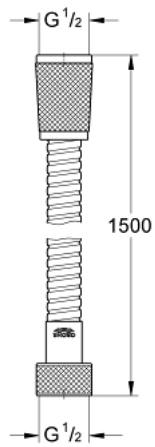

28 151 000 SHOWER HOSE

PRODUCT DESCRIPTION

- 1500 mm
- 1/2" x 1/2"
- kink proof, **8 mm bore**
- **GROHE StarLight** chrome finish

Pure Freude
an Wasser

28 151 000 **SHOWER HOSE**

Zu diesem Produkt gibt es
keine Ersatzteile.