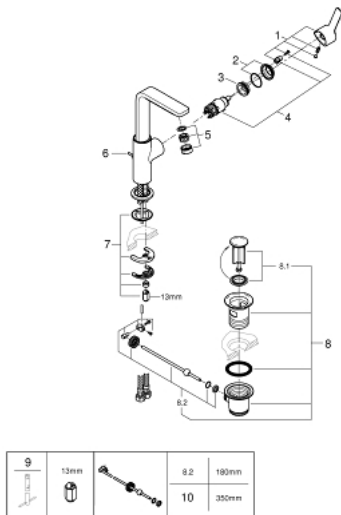

23 296 001 **LINEARE SINGLE-LEVER BASIN MIXER 1/2"**  
**L-SIZE**

**SPARE PARTS**

- 1: Lever (Order-nr. 46984000)
  - 2: Shield for cross handle (Order-nr. 46581000)
  - 3: retaining ring (Order-nr. 07419000)
  - 4: Cartridge (Order-nr. 46580000)
  - 5: Flow restrictor (Order-nr. 48159000)
  - 6: Pop-up rod (Order-nr. 46739000)
  - 7: Shank mounting kit (Order-nr. 46645000)
  - 8: Pop-up waste set 1 1/4" (Order-nr. 28910000)
  - 8.1: Chrome bath plug (Order-nr. 07182000)
  - 8.2: Eccentric rod (Order-nr. 07052000)
  - 9: Mounting wrench (Order-nr. 19017000)\*
  - 10: Eccentric rod (Order-nr. 07341000)\*
- \* Optional accessories