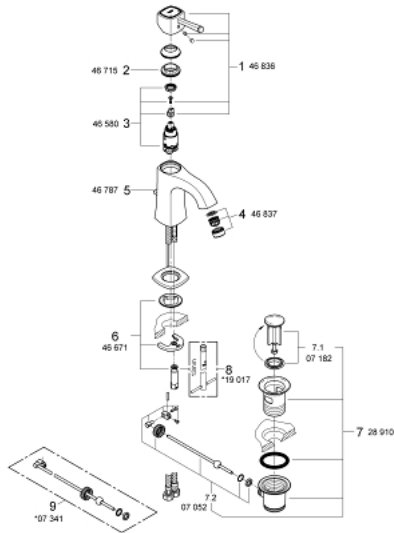

23 303 000 **GRANDERA BASIN MIXER 1/2"**  
**M-SIZE**

**SPARE PARTS**, January 2012 – now

- 1: Lever (Order-nr. 46836000)
  - 2: retaining ring (Order-nr. 46715000)
  - 3: Cartridge (Order-nr. 46580000)
  - 4: Flow straightener (Order-nr. 46837000)
  - 5: Pop-up rod (Order-nr. 46787000)
  - 6: Shank mounting kit (Order-nr. 46671000)
  - 7: Pop-up waste set 1 1/4" (Order-nr. 28910000)
  - 7.1: Chrome bath plug (Order-nr. 07182000)
  - 7.2: Eccentric rod (Order-nr. 07052000)
  - 8: Mounting wrench (Order-nr. 19017000)\*
  - 9: Eccentric rod (Order-nr. 07341000)\*
- \* Optional accessories