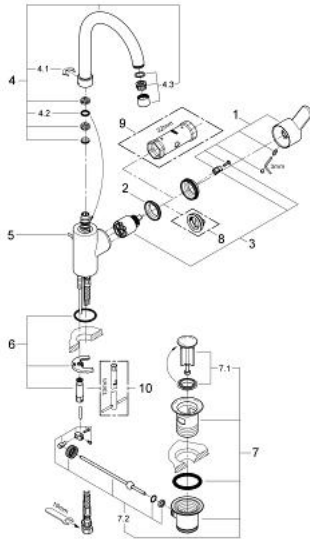

23 043 002 **EUROSTYLE COSMOPOLITAN SINGLE-LEVER BASIN MIXER 1/2"**
L-SIZE

SPARE PARTS

- 1: Lever (Order-nr. 46750000)
 - 2: Screw coupling (Order-nr. 46460000)
 - 3: Cartridge (Order-nr. 46374000)
 - 4: Biflo spout (Order-nr. 13267000)
 - 4.1: Safety ring (Order-nr. 0806500M)
 - 4.2: O-Ring Ø13,5 x Ø2,75 (Order-nr. 0128500M)
 - 4.3: Flow restrictor (Order-nr. 06574000)
 - 5: Pop-up rod (Order-nr. 46739000)
 - 6: Shank mounting kit (Order-nr. 46671000)
 - 7: Connection hose (Order-nr. 46255000)
 - 8: Pop-up waste set 1 1/4" (Order-nr. 28910000)
 - 8.1: Chrome bath plug (Order-nr. 07182000)
 - 8.2: Eccentric rod (Order-nr. 07052000)
 - 9: Temperature limiter (Order-nr. 46375000)*
 - 10: Socket Spanner (Order-nr. 19332000)*
 - 11: Mounting wrench (Order-nr. 19017000)*
 - 12: Eccentric rod (Order-nr. 07341000)*
- * Optional accessories