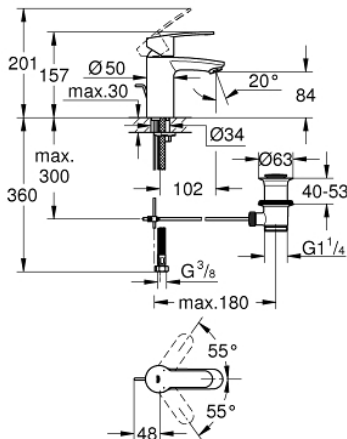

33 552 002 **EUROSTYLE COSMOPOLITAN BASIN MIXER 1/2"**  
**S-SIZE**

**PRODUCT DESCRIPTION**

- monobloc installation
- metal lever
- **GROHE SilkMove** 35 mm ceramic cartridge
- adjustable flow rate limiter
- **GROHE StarLight** chrome finish
- **GROHE FastFixation** installation system with centering support
- mousseur
- pop-up waste set 1 1/4"
- flexible connection hoses
- optional temperature limiter (46 375 000)

33 552 002 **EUROSTYLE COSMOPOLITAN BASIN MIXER 1/2"**  
**S-SIZE**

33 552 002 **EUROSTYLE COSMOPOLITAN BASIN MIXER 1/2"**  
**S-SIZE**

**SPARE PARTS**

- 1: Lever (Order-nr. 46748000)
  - 2: Shield for cross handle (Order-nr. 46492000)
  - 3: Screw coupling (Order-nr. 46460000)
  - 4: Cartridge (Order-nr. 46374000)
  - 5: Pop-up rod (Order-nr. 46739000)
  - 6: Flow restrictor (Order-nr. 13929000)
  - 7: Shank mounting kit (Order-nr. 46671000)
  - 8: Pop-up waste set 1 1/4" (Order-nr. 28910000)
  - 8.1: Chrome bath plug (Order-nr. 07182000)
  - 8.2: Eccentric rod (Order-nr. 07052000)
  - 9: Connection hose (Order-nr. 46255000)
  - 10: Temperature limiter (Order-nr. 46375000)\*
  - 11: Socket Spanner (Order-nr. 19332000)\*
  - 12: Mounting wrench (Order-nr. 19017000)\*
  - 13: Eccentric rod (Order-nr. 07341000)\*
- \* Optional accessories