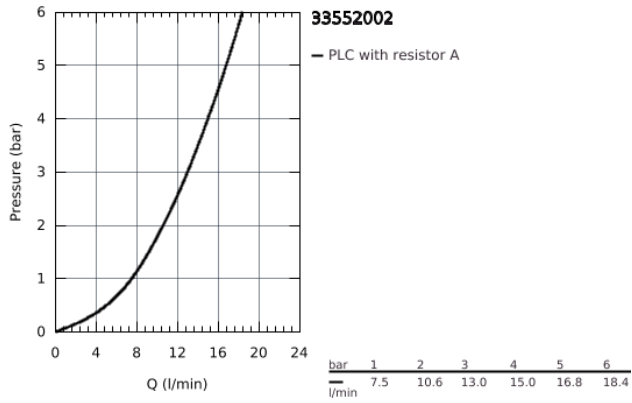

33 552 002 **EUROSTYLE COSMOPOLITAN BASIN MIXER 1/2"**  
**S-SIZE**

**PRODUCT DESCRIPTION**

- monobloc installation
- metal lever
- **GROHE SilkMove** 35 mm ceramic cartridge
- adjustable flow rate limiter
- **GROHE StarLight** chrome finish
- **GROHE FastFixation** installation system with centering support
- mousseur
- pop-up waste set 1 1/4"
- flexible connection hoses
- optional temperature limiter (46 375 000)

33 552 002 **EUROSTYLE COSMOPOLITAN BASIN MIXER 1/2"**  
**S-SIZE**

33 552 002 **EUROSTYLE COSMOPOLITAN BASIN MIXER 1/2"**  
**S-SIZE**

**SPARE PARTS**

- 1: Lever (Order-nr. 46748000)
  - 2: Shield for cross handle (Order-nr. 46492000)
  - 3: Screw coupling (Order-nr. 46460000)
  - 4: Cartridge (Order-nr. 46374000)
  - 5: Pop-up rod (Order-nr. 46739000)
  - 6: Flow restrictor (Order-nr. 13929000)
  - 7: Shank mounting kit (Order-nr. 46671000)
  - 8: Pop-up waste set 1 1/4" (Order-nr. 28910000)
  - 8.1: Chrome bath plug (Order-nr. 07182000)
  - 8.2: Eccentric rod (Order-nr. 07052000)
  - 9: Connection hose (Order-nr. 46255000)
  - 10: Temperature limiter (Order-nr. 46375000)\*
  - 11: Socket Spanner (Order-nr. 19332000)\*
  - 12: Mounting wrench (Order-nr. 19017000)\*
  - 13: Eccentric rod (Order-nr. 07341000)\*
- \* Optional accessories