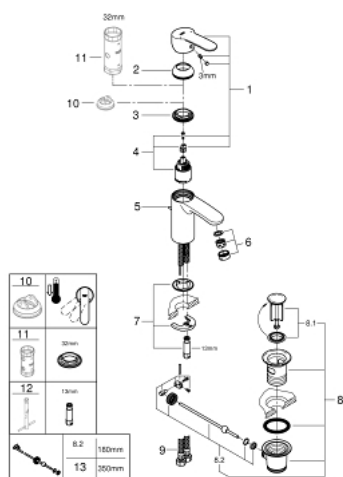

33 552 002 **EUROSTYLE COSMOPOLITAN BASIN MIXER 1/2"**  
**S-SIZE**

**PRODUCT DESCRIPTION**

- monobloc installation
- metal lever
- **GROHE SilkMove** 35 mm ceramic cartridge
- adjustable flow rate limiter
- **GROHE StarLight** chrome finish
- **GROHE FastFixation** installation system with centering support
- mousseur
- pop-up waste set 1 1/4"
- flexible connection hoses
- optional temperature limiter (46 375 000)

33 552 002 **EUROSTYLE COSMOPOLITAN BASIN MIXER 1/2"**  
**S-SIZE**

33 552 002 **EUROSTYLE COSMOPOLITAN BASIN MIXER 1/2"**  
**S-SIZE**

**SPARE PARTS**

- 1: Lever (Order-nr. 46748000)
  - 2: Shield for cross handle (Order-nr. 46492000)
  - 3: Screw coupling (Order-nr. 46460000)
  - 4: Cartridge (Order-nr. 46374000)
  - 5: Pop-up rod (Order-nr. 46739000)
  - 6: Flow restrictor (Order-nr. 13929000)
  - 7: Shank mounting kit (Order-nr. 46671000)
  - 8: Pop-up waste set 1 1/4" (Order-nr. 28910000)
  - 8.1: Chrome bath plug (Order-nr. 07182000)
  - 8.2: Eccentric rod (Order-nr. 07052000)
  - 9: Connection hose (Order-nr. 46255000)
  - 10: Temperature limiter (Order-nr. 46375000)\*
  - 11: Socket Spanner (Order-nr. 19332000)\*
  - 12: Mounting wrench (Order-nr. 19017000)\*
  - 13: Eccentric rod (Order-nr. 07341000)\*
- \* Optional accessories