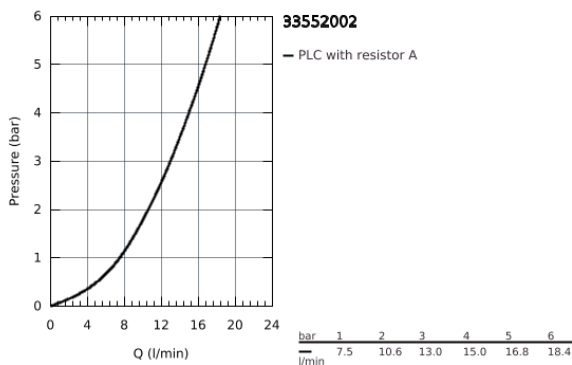

33 552 002 **EUROSTYLE COSMOPOLITAN BASIN MIXER 1/2"**  
**S-SIZE**

**PRODUCT DESCRIPTION**

- monobloc installation
- metal lever
- **GROHE SilkMove** 35 mm ceramic cartridge
- adjustable flow rate limiter
- **GROHE StarLight** chrome finish
- **GROHE FastFixation** installation system with centering support
- mousseur
- pop-up waste set 1 1/4"
- flexible connection hoses
- optional temperature limiter (46 375 000)

33 552 002 **EUROSTYLE COSMOPOLITAN BASIN MIXER 1/2"**  
**S-SIZE**

33 552 002 **EUROSTYLE COSMOPOLITAN BASIN MIXER 1/2"**  
**S-SIZE**

**SPARE PARTS**

- 1: Lever (Order-nr. 46748000)
  - 2: Shield for cross handle (Order-nr. 46492000)
  - 3: Screw coupling (Order-nr. 46460000)
  - 4: Cartridge (Order-nr. 46374000)
  - 5: Pop-up rod (Order-nr. 46739000)
  - 6: Flow restrictor (Order-nr. 13929000)
  - 7: Shank mounting kit (Order-nr. 46671000)
  - 8: Pop-up waste set 1 1/4" (Order-nr. 28910000)
  - 8.1: Chrome bath plug (Order-nr. 07182000)
  - 8.2: Eccentric rod (Order-nr. 07052000)
  - 9: Connection hose (Order-nr. 46255000)
  - 10: Temperature limiter (Order-nr. 46375000)\*
  - 11: Socket Spanner (Order-nr. 19332000)\*
  - 12: Mounting wrench (Order-nr. 19017000)\*
  - 13: Eccentric rod (Order-nr. 07341000)\*
- \* Optional accessories