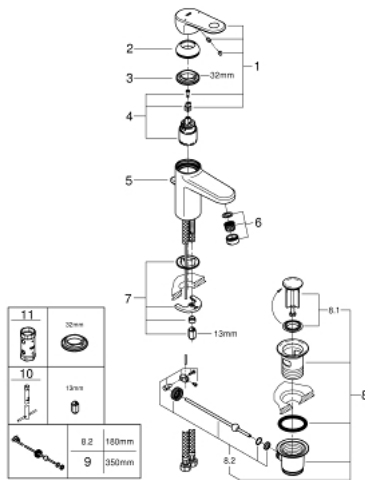

32 612 002 EUROPLUS BASIN MIXER 1/2" S-SIZE

SPARE PARTS

- 1: Lever (Order-nr. 46647000)
 - 2: Shield for cross handle (Order-nr. 46492000)
 - 3: Screw coupling (Order-nr. 46460000)
 - 4: Cartridge (Order-nr. 46374000)
 - 5: Pop-up rod (Order-nr. 64304000)
 - 6: Flow straightener (Order-nr. 64447000)
 - 7: Shank mounting kit (Order-nr. 46645000)
 - 8: Pop-up waste set 1 1/4" (Order-nr. 28910000)
 - 8.1: Chrome bath plug (Order-nr. 07182000)
 - 8.2: Eccentric rod (Order-nr. 07052000)
 - 9: Eccentric rod (Order-nr. 07341000)*
 - 10: Mounting wrench (Order-nr. 19017000)*
 - 11: Socket Spanner (Order-nr. 19332000)*
- * Optional accessories