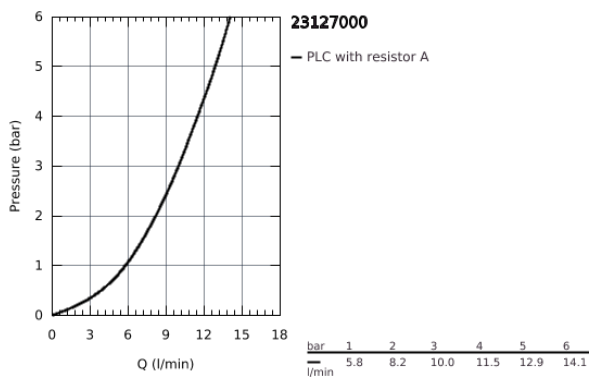

23 127 000 **EUROCUBE SINGLE-LEVER BASIN MIXER 1/2"**  
**S-SIZE**

**PRODUCT DESCRIPTION**

- single hole installation
- metal lever
- **GROHE SilkMove** 28 mm ceramic cartridge
- temperature limiter
- **GROHE StarLight** chrome finish
- **GROHE QuickFix Plus** installation system
- mousseur
- pop-up waste set 1 1/4"
- flexible connection hoses

23 127 000 **EUROCUBE SINGLE-LEVER BASIN MIXER 1/2"**  
**S-SIZE**

**SPARE PARTS**

- 1: Lever (Order-nr. 46786000)
- 2: Fitting ring (Order-nr. 46715000)
- 3: Cartridge (Order-nr. 46580000)
- 4: Mousseur (Order-nr. 13929000)
- 5: Pop-up rod (Order-nr. 46787000)
- 6: Shank fastening assembly (Order-nr. 46645000)
- 7: Waste set 1 1/4" (Order-nr. 28910000)
- 7.1: Plug (Order-nr. 07182000)
- 7.2: Eccentric rod (Order-nr. 07052000)
- 8: Mounting wrench (Order-nr. 19017000)\*
- 9: Eccentric rod (Order-nr. 07341000)\*
- \* Optional accessories