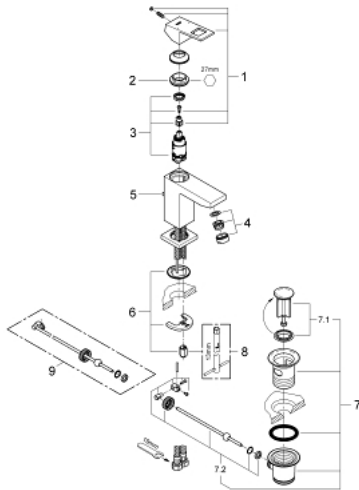

23 127 000 **EUROCUBE SINGLE-LEVER BASIN MIXER 1/2"**  
**S-SIZE**

**PRODUCT DESCRIPTION**

- single hole installation
- metal lever
- **GROHE SilkMove** 28 mm ceramic cartridge
- temperature limiter
- **GROHE StarLight** chrome finish
- **GROHE QuickFix Plus** installation system
- mousseur
- pop-up waste set 1 1/4"
- flexible connection hoses

23 127 000 **EUROCUBE SINGLE-LEVER BASIN MIXER 1/2"**  
**S-SIZE**

**SPARE PARTS**

- 1: Lever (Order-nr. 46786000)
- 2: Fitting ring (Order-nr. 46715000)
- 3: Cartridge (Order-nr. 46580000)
- 4: Mousseur (Order-nr. 13929000)
- 5: Pop-up rod (Order-nr. 46787000)
- 6: Shank fastening assembly (Order-nr. 46645000)
- 7: Waste set 1 1/4" (Order-nr. 28910000)
- 7.1: Plug (Order-nr. 07182000)
- 7.2: Eccentric rod (Order-nr. 07052000)
- 8: Mounting wrench (Order-nr. 19017000)\*
- 9: Eccentric rod (Order-nr. 07341000)\*
- \* Optional accessories