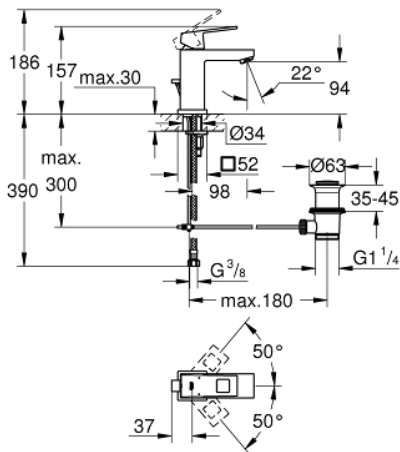

23 127 000 **EUROCUBE SINGLE-LEVER BASIN MIXER 1/2"**  
**S-SIZE**

**PRODUCT DESCRIPTION**

- single hole installation
- metal lever
- **GROHE SilkMove** 28 mm ceramic cartridge
- temperature limiter
- **GROHE StarLight** chrome finish
- **GROHE QuickFix Plus** installation system
- mousseur
- pop-up waste set 1 1/4"
- flexible connection hoses

23 127 000 **EUROCUBE SINGLE-LEVER BASIN MIXER 1/2"**  
**S-SIZE**

**SPARE PARTS**

- 1: Lever (Order-nr. 46786000)
- 2: Fitting ring (Order-nr. 46715000)
- 3: Cartridge (Order-nr. 46580000)
- 4: Mousseur (Order-nr. 13929000)
- 5: Pop-up rod (Order-nr. 46787000)
- 6: Shank fastening assembly (Order-nr. 46645000)
- 7: Waste set 1 1/4" (Order-nr. 28910000)
- 7.1: Plug (Order-nr. 07182000)
- 7.2: Eccentric rod (Order-nr. 07052000)
- 8: Mounting wrench (Order-nr. 19017000)\*
- 9: Eccentric rod (Order-nr. 07341000)\*
- \* Optional accessories