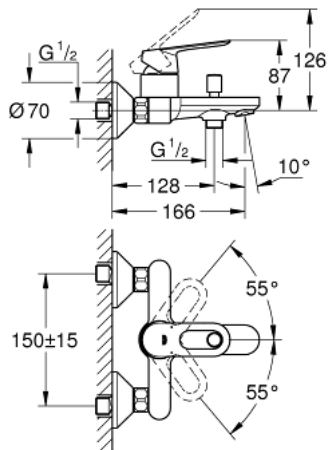

23 603 000 BAULoop SINGLE-LEVER BATH/SHOWER MIXER

PRODUCT DESCRIPTION

- Colour: chrome
- wall mounted
- metal lever
- GROHE Long-Life 35 mm ceramic cartridge
- GROHE Long-Life finish
- automatic diverter: bath/shower
- mousseur
- S-unions
- metal wall escutcheon

23 603 000 BAULoop SINGLE-LEVER BATH/SHOWER MIXER

UNITS PER PACKAGE , May 2015 – now

- 1: Lever (Order-nr. 46961000)
 - 2: Shield (Order-nr. 46899000)
 - 3: Cartridge (Order-nr. 46374000)
 - 4: Diverter knob (Order-nr. 64309000)
 - 5: Diverter (Order-nr. 65655000)
 - 6: Mousseur (Order-nr. 13952000)
 - 7: S-union (Order-nr. 12075000)
 - 7.1: Ball seal dia. 9x6.8 mm (Order-nr. 0138600M)
 - 7.2: Escutcheon (Order-nr. 0221000M)
 - 8: Screw joint (Order-nr. 45044000)
 - 9: Extension 3/4", 20 mm (Order-nr. 0713000M)*
 - 10: Temperature limiter (Order-nr. 46375000)*
 - 11: Socket spanner (Order-nr. 19332000)*
 - 12: Special spanner (Order-nr. 19377000)*
- * Optional accessories