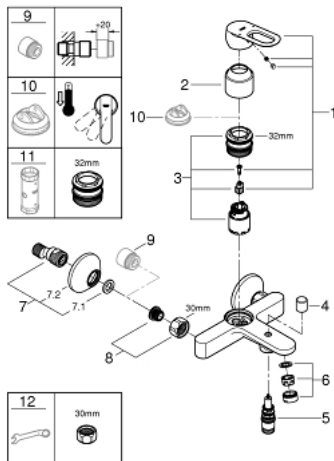

23 603 000 BAULoop SINGLE-LEVER BATH/SHOWER MIXER

PRODUCT DESCRIPTION

- Colour: chrome
- wall mounted
- metal lever
- GROHE Long-Life 35 mm ceramic cartridge
- GROHE Long-Life finish
- automatic diverter: bath/shower
- mousseur
- S-unions
- metal wall escutcheon

23 603 000 BAULoop SINGLE-LEVER BATH/SHOWER MIXER

UNITS PER PACKAGE , May 2015 – now

- 1: Lever (Order-nr. 46961000)
 - 2: Shield (Order-nr. 46899000)
 - 3: Cartridge (Order-nr. 46374000)
 - 4: Diverter knob (Order-nr. 64309000)
 - 5: Diverter (Order-nr. 65655000)
 - 6: Mousseur (Order-nr. 13952000)
 - 7: S-union (Order-nr. 12075000)
 - 7.1: Ball seal dia. 9x6.8 mm (Order-nr. 0138600M)
 - 7.2: Escutcheon (Order-nr. 0221000M)
 - 8: Screw joint (Order-nr. 45044000)
 - 9: Extension 3/4", 20 mm (Order-nr. 0713000M)*
 - 10: Temperature limiter (Order-nr. 46375000)*
 - 11: Socket spanner (Order-nr. 19332000)*
 - 12: Special spanner (Order-nr. 19377000)*
- * Optional accessories